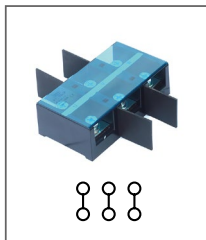

RTC 300-3P

Артикул **HNT-090913**

Клемма сильноточная
(разделительная пластина опция)
Длина 165мм / 300А / 660В / 150мм²