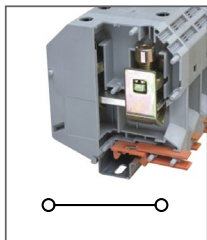

RUKH 240

Артикул **HNT-107422**

Клемма сильноточная
Ширина 36мм / 415А / 240мм²