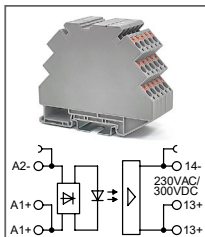

ОБЗОР ПРОДУКЦИИ

Серия RTP-S-SSR

RTP-S-SSR ...DC...0,1A

Артикул по запросу

Ультратонкое твердотел. реле
Увх: 5В DC, 12В DC, 24В DC
Увых: 30...230В AC / 48...300В DC