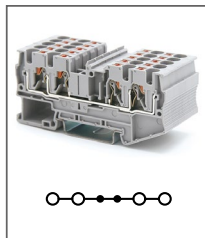

RPV 4-QUATTRO

Артикул **HNT-090824**

Клемма Push-in, 4 контакта
Ширина 6,2мм / 32А / 4мм²