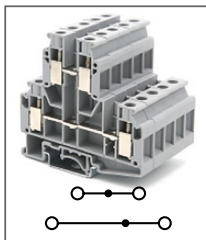

RUKKB 10

Артикул **HNT-093704**

Клемма универсальная,
2 уровня
Ширина 10,2мм / 76A / 10мм²