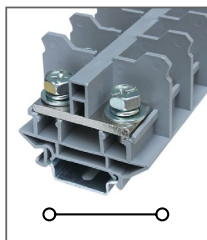

RBN 75W

Артикул **HNT-090743**

Клемма открытая
Ширина 20мм / 94А / 660В / 22мм²