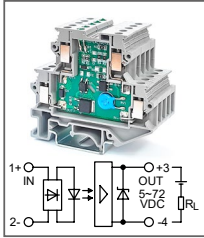

Клемма с оптроном
 Увх: 24В AC, 48В AC, 60В AC
 Увых: 80...280В DC

RUG-O... AC-H-xxmA
Артикул по запросу

Клемма с оптроном
 Увх: 110В AC
 Увых: 80...280В DC

RUG-O... AC-H-xxmA
Артикул по запросу

Клемма с оптроном
 Увх: 220В AC
 Увых: 80...280В DC