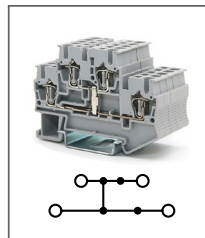

RNS 4-QUOTTRO

Артикул HNT-090778

Клемма пружинная, 4 контакта
Ширина 6,2мм / 32А / 4мм²

RNSTB 2,5

Артикул HNT-090786

Клемма пружинная, 2 уровня
Ширина 5,2мм / 22А / 2,5мм²

RNSTB 2,5-PV

Артикул HNT-090788