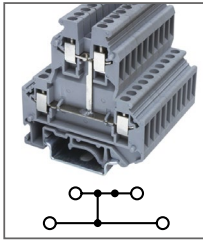

RUKK 5-PV

Артикул **HNT-090958**

Клемма универсальная,
2 уровня
Ширина 6,2мм / 33А / 4мм²