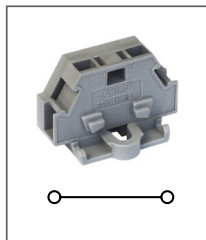

RST 1,5H-MID-B

Артикул **HNT-107401**

Пружинный клеммный блок
мини
Ширина 10мм / 24A / 1,5мм²