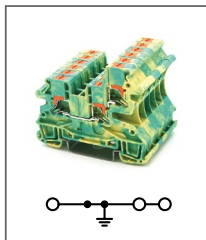

Ширина 6,2мм / 32А / 4мм²

RPI 2,5-PE

Артикул **HNT-090320**

Клемма заземляющая Push-in

Ширина 5,2мм / - А / 2,5мм²

RPI 4-PE

Артикул **HNT-090324**

Клемма заземляющая Push-in

Ширина 6,2мм / - А / 4мм²

RPI 6-PE

Артикул **HNT-090811**

Клемма заземляющая Push-in

Ширина 8,2мм / - А / 6мм²

RPI 10-PE

Артикул **HNT-090804**

Клемма заземляющая Push-in

Ширина 10,2мм / - А / 10мм²

RPI 2,5-TWIN-PE

Артикул **HNT-090808**

Клемма заземляющая Push-in,
3 контакта
Ширина 8,2мм / - А / 2,5мм²

RPI 4-TWIN-PE

Артикул **HNT-090810**

Клемма заземляющая Push-in,
3 контакта
Ширина 10,2мм / - А / 4мм²

RPI 2,5-QUATTRO-PE

Артикул **HNT-090806**

Клемма заземляющая Push-in,
4 контакта
Ширина 5,2мм / - А / 2,5мм²

RPI 4-QUATTRO-PE

Артикул **HNT-090809**

Клемма заземляющая Push-in,
4 контакта
Ширина 6,2мм / - А / 4мм²