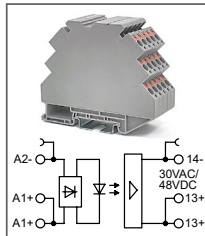

RTP-S-SSR ... AC...0,1A

Артикул по запросу

Ультратонкое твердотел. реле
Увх: 110В AC, 220В AC
Увых: 12...30В AC / 12...48В DC