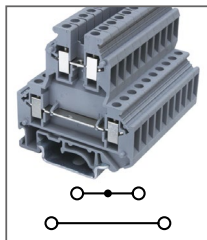

RUKK 5

Артикул **HNT-090956**

Клемма универсальная,
2 уровня
Ширина 6,2мм / 32A / 4мм²