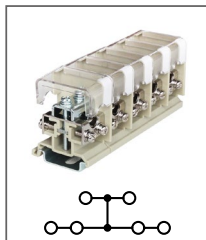

RMJ 2,5E

Артикул **HNT-090607**

Малый шинопроводный клеммный блок
Ширина 24мм / 24А / 2,5мм²