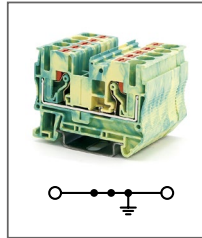

Клемма Push-in, 2 уровня
Ширина 5,2мм / 24А / 2,5мм²

RPVTT 4

Артикул **HNT-097398**

Клемма Push-in, 2 уровня
Ширина 5,2мм / 32А / 4мм²

RPVTT 4-PV

Артикул **HNT-090831**

Клемма Push-in, 2 уровня
Ширина 5,2мм / 32А / 4мм²

RPV 2,5-3L

Артикул **HNT-090817**

Клемма Push-in, 3 уровня
Ширина 5,2мм / 24А / 2,5мм²

RPV 2,5-3L-PV

Артикул **HNT-093615**

Клемма Push-in, 3 уровня
Ширина 5,2мм / 24А / 2,5мм²

RPV 2,5-PE

Артикул **HNT-090818**

Клемма заземляющая Push-in,
Ширина 5,2мм / - А / 2,5мм²

RPV 4-PE

Артикул **HNT-090823**

Клемма заземляющая Push-in,
Ширина 6,2мм / - А / 4мм²

RPV 6-PE

Артикул **HNT-090827**

Клемма заземляющая Push-in,
Ширина 8,2мм / - А / 6мм²

RPV 10-PE

Артикул **HNT-090815**

Клемма заземляющая Push-in,
Ширина 10,2мм / - А / 10мм²

RPV 16-PE

Артикул **HNT-093553**

Клемма заземляющая Push-in,
Ширина 12,2мм / - А / 16мм²

RPV 2,5-TWIN-PE

Артикул **HNT-093834**