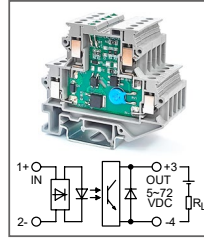

RUG-O... AC-L-100mA

Артикул по запросу

Клемма с оптроном
Увх: 24В AC, 110В AC, 220В AC
Увых: 5...72В DC