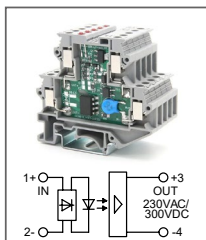

RUG-SSR ... AC...-0.1A
Артикул по запросу

Твердотельное реле
Увх: 110B AC, 220B AC
Увых: 30...230B AC / 48...300B DC