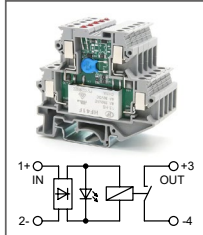

ОБЗОР ПРОДУКЦИИ

Серия RUG-R

RUG-R ... DC...-6A

Артикул по запросу

Клемма со встроенным реле
Увх: 5В DC, 12В DC, 24В DC
Увых: 250В AC / 30В DC

RUG-R ... AC/DC...-6A

Артикул по запросу

Клемма со встроенным реле
Увх: 24В AC/DC, 48В AC/DC,
60В AC/DC
Увых: 250В AC / 30В DC