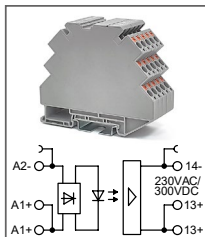

RTP-S-SSR ...DC...0,1A

Артикул по запросу

Ультратонкое твердотел. реле
Увх: 48В DC, 60В DC
Увых: 30...230В AC / 48...300В DC