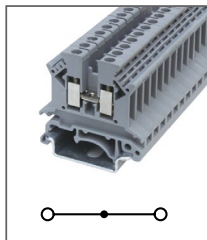

RUK 1,5N

Артикул **HNT-090935**

Клемма универсальная
Ширина 4,2мм / 17,5А / 1,5мм²