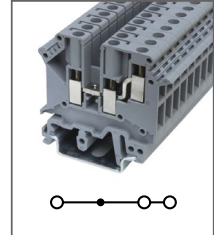

RUK 3-TWIN

Артикул **HNT-090944**

Клемма универсальная,
3 контакта
Ширина 5,2мм / 24А / 2,5мм²