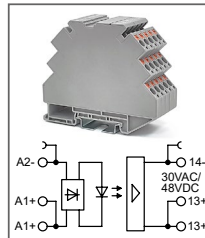

RTP-S-SSR ...DC...0,1A

Артикул по запросу

Ультратонкое твердотел. реле
Увх: 48В DC, 60В DC
Увых: 12...30В AC / 12...48В DC