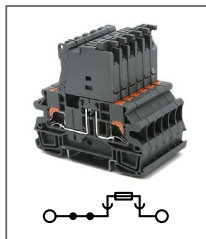

Ширина 10,2мм / - А / 10мм²

RPI 2,5-TWIN-PE

Артикул **HNT-090808**

Клемма заземляющая Push-in,
3 контакта
Ширина 8,2мм / - А / 2,5мм²

RPI 4-TWIN-PE

Артикул **HNT-090810**

Клемма заземляющая Push-in,
3 контакта
Ширина 10,2мм / - А / 4мм²

RPI 2,5-QUATTRO-PE

Артикул **HNT-090806**

Клемма заземляющая Push-in,
4 контакта
Ширина 5,2мм / - А / 2,5мм²

RPI 4-QUATTRO-PE

Артикул **HNT-090809**

Клемма заземляющая Push-in,
4 контакта
Ширина 6,2мм / - А / 4мм²