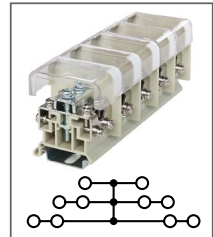

RMJ 2,5

Артикул **HNT-107385**

Малый шиннопроводный клеммный блок
Ширина 28мм / 24А / 2,5мм²