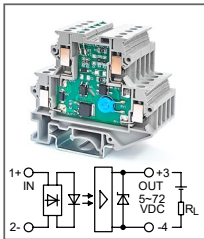

RUG-O... AC-L-xxA
Артикул по запросу

Клемма с оптроном
Увх: 110В AC
Увых: 5...72В DC