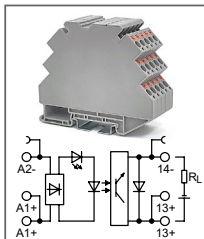

RTP-S-O-...VAC-H-2-xxA

Артикул по запросу

Ультратонкий модуль оптронов
Uвх: 110В AC
Uвых: 80...280В DC