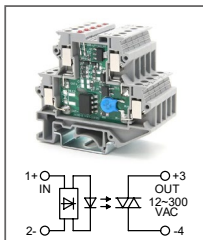

RUG-SSR ... AC...xxA

Артикул по запросу

Твердотельное реле

Увх: 24В AC

Увых: 12...300В AC