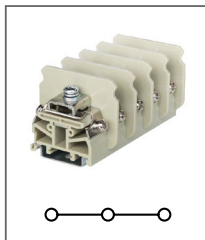

L/N/PE соединительные клеммы
Ширина 15мм / 125А / 35мм²

RMJ 2,5

Артикул **HNT-107385**

Малый шиннопроводный клеммный блок
Ширина 28мм / 24А / 2,5мм²

RMJ 2,5E

Артикул **HNT-090607**

Малый шинопроводный клеммный блок
Ширина 24мм / 24А / 2,5мм²