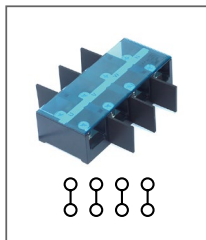

RTC 150-2P

Артикул HNT-090906

Клемма сильноточная
Длина 91мм / 150А / 660В / 50мм²

RTC 150-3P

Артикул HNT-090907

Клемма сильноточная
(разделительная пластина опция)
Длина 115мм / 150А / 660В / 50мм²

RTC 150-4P