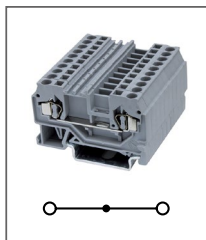

RST 1,5

Артикул HNT-090837

Клемма пружинная
Ширина 4мм / 18А / 1,5мм²