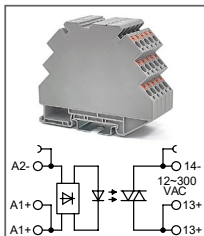

RTP-S-SSR ... AC...xxA

Артикул по запросу

Ультратонкое твердотел. реле
Увх: 24В AC
Увых: 12...300В AC