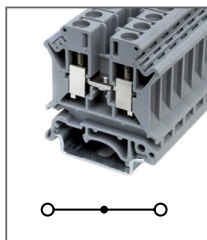

Артикул **HNT-090941**

Клемма универсальная
Ширина 6,2мм / 32А / 2,5мм²

RUK 3N

Артикул **HNT-090943**

Клемма универсальная
Ширина 5,2мм / 32А / 2,5мм²

RUK 5N

Артикул **HNT-090948**

Клемма универсальная
Ширина 6,2мм / 41А / 4мм²