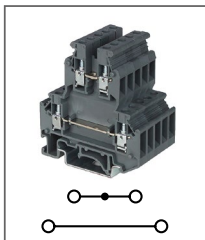

RTB 50-PE

Артикул **HNT-093830**

Клемма заземляющая
Ширина 20мм / - А / 50мм²

RTB 95-PE

Артикул **HNT-093832**

Клемма заземляющая
Ширина 25мм / - A / 95мм²

RTB 4-L/LB

Артикул **HNT-090896**