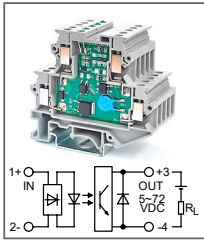

RUG-O... DC-L-xxmA

Артикул по запросу

Клемма с оптроном
Увх: 110В DC, 220В DC
Увых: 5...72В DC

RUG-O... AC-L-xxmA

Артикул по запросу

Клемма с оптроном
Увх: 24В AC, 48В AC, 60В AC
Увых: 5...72В DC

RUG-O... AC-L-xxmA
Артикул по запросу