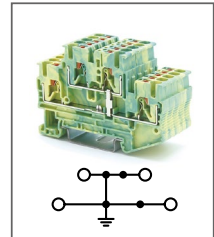

Клемма заземляющая Push-in,
3 контакта
Ширина 8,2мм / - А / 6мм²

RPV 10-TWIN-PE

Артикул **HNT-107393**

Клемма заземляющая Push-in,
3 контакта
Ширина 10,2мм / - А / 10мм²

RPV 16-TWIN-PE

Артикул **HNT-107395**

Клемма заземляющая Push-in,
3 контакта
Ширина 12,2мм / - А / 16мм²

RPV 2,5-QUATTRO-PE

Артикул **HNT-091983**

Клемма заземляющая Push-in,
4 контакта
Ширина 5,2мм / - А / 2,5мм²

RPV 4-QUATTRO-PE

Артикул **HNT-091993**

Клемма заземляющая Push-in,
4 контакта
Ширина 6,2мм / - А / 4мм²

RPVTT 2,5-PE

Артикул **HNT-090829**

Клемма заземляющая Push-in,
2 уровня
Ширина 5,2мм / - А / 2,5мм²

RPVTT 4-PE

Артикул **HNT-093431**

Клемма заземляющая Push-in, 3 уровня
Ширина 6,2мм / - A / 4мм²