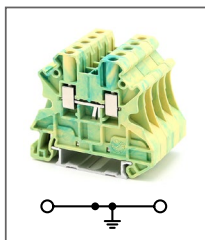

Клемма универсальная
Ширина 6,2мм / 41А / 4мм²

RUT 6

Артикул **HNT-090373**

Клемма универсальная
Ширина 8,2мм / 57А / 6мм²

RUT 10

Артикул **HNT-090364**

Клемма универсальная
Ширина 10,2мм / 76А / 10мм²

RUT 16

Артикул **HNT-090365**

Клемма универсальная
Ширина 12,2мм / 101А / 16мм²

RUT 2,5-PE

Артикул **HNT-090977**

Клемма универсальная заземл.
Ширина 5,2мм / - А / 2,5мм²

RUT 4-PE

Артикул **HNT-090371**

Клемма универсальная заземл.
Ширина 6,2мм / - А / 4мм²