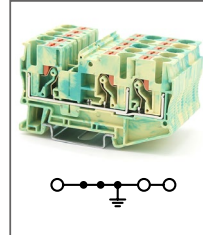

Клемма заземляющая Push-in,
Ширина 5,2мм / - А / 2,5мм²

RPV 4-PE

Артикул **HNT-090823**

Клемма заземляющая Push-in,
Ширина 6,2мм / - А / 4мм²

RPV 6-PE

Артикул **HNT-090827**

Клемма заземляющая Push-in,
Ширина 8,2мм / - А / 6мм²

RPV 10-PE

Артикул **HNT-090815**

Клемма заземляющая Push-in,
Ширина 10,2мм / - А / 10мм²

RPV 16-PE

Артикул **HNT-093553**

Клемма заземляющая Push-in,
Ширина 12,2мм / - А / 16мм²

RPV 2,5-TWIN-PE

Артикул **HNT-093834**

Клемма заземляющая Push-in,
3 контакта
Ширина 5,2мм / - А / 2,5мм²

RPV 4-TWIN-PE

Артикул **HNT-107397**

Клемма заземляющая Push-in,
3 контакта
Ширина 6,2мм / - А / 4мм²

RPV 6-TWIN-PE

Артикул **HNT-107399**

Клемма заземляющая Push-in,
3 контакта
Ширина 8,2мм / - А / 6мм²

RPV 10-TWIN-PE

Артикул **HNT-107393**

Клемма заземляющая Push-in,
3 контакта
Ширина 10,2мм / - А / 10мм²

RPV 16-TWIN-PE

Артикул **HNT-107395**