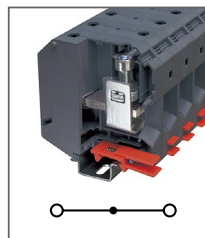

Клемма проходная
Ширина 12,2мм / 76А / 16мм²

RTB 35

Артикул **HNT-090352**

Клемма проходная
Ширина 15,2мм / 125А / 35мм²

RTB 50

Артикул **HNT-090360**

Клемма сильноточная
Ширина 20мм / 150А / 50мм²

RTB 95