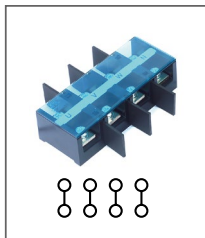

RTC 100-4P

Артикул HNT-090905

Клемма сильноточная
(разделительная пластина опция)
Длина 136мм / 100А / 660В / 25мм²