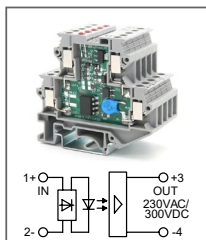

RUG-SSR ... AC...-0.1A
Артикул по запросу

Твердотельное реле
Увх: 48B AC, 60B AC
Увых: 30...230B AC / 48...300B DC