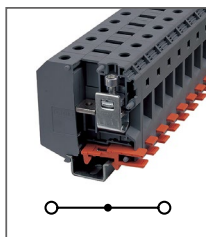

RTB 150

Артикул **HNT-092058**

Клемма сильноточная
Ширина 31мм / 309А / 150мм²