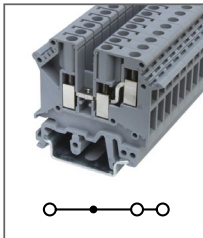

Клемма универсальная,
4 контакта
Ширина 6,2мм / 32А / 4мм²

RUDK 4-PE

Артикул **HNT-107415**

Клемма универсальная заземл.,
2 уровня
Ширина 6,2мм / - А / 4мм²

RUK 3-TWIN

Артикул **HNT-090944**

Клемма универсальная,
3 контакта
Ширина 5,2мм / 24А / 2,5мм²