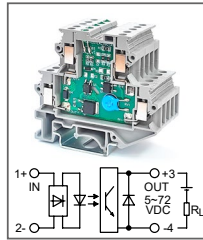

RUG-O... DC-L-xxmA

Артикул по запросу

Клемма с оптроном
Увх: 48В DC, 60В DC
Увых: 5...72В DC