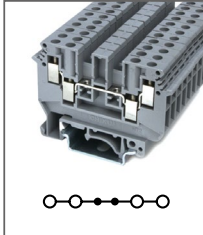

RUDK 3

Артикул **HNT-107414**

Клемма универсальная,
4 контакта
Ширина 5,2мм / 32А / 2,5мм²