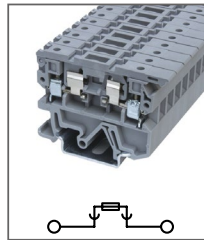

RSK 1 EN

Артикул **HNT-090832**

Клемма с держателем предохранителя (5x20, 5x25)
Ширина 8,2мм / 6,3А / 4мм²