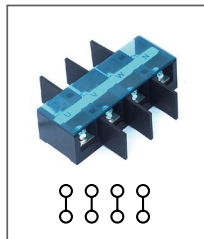

Клемма болтовая
Ширина 55мм / 353А / 185мм²

RFF 300

Артикул HNT-090750

Клемма болтовая
Ширина 55мм / 520А / 300мм²

RTC 60-3P

Артикул HNT-090920

Клемма сильноточная
(разделительная пластина опция)
Длина 85мм / 60А / 660В / 10мм²

RTC 60-4P

Артикул HNT-090921

Клемма сильноточная
(разделительная пластина опция)
Длина 114мм / 60А / 660В / 10мм²

RTC 100-2P

Артикул HNT-090903

Клемма сильноточная
Длина 83мм / 10А / 660В / 25мм²

RTC 100-3P