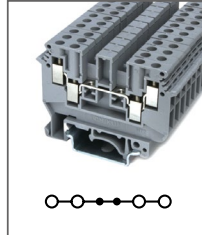

RUKKB 5-PE

Артикул **HNT-090961**

Клемма универсальная заземл.,
2 уровня
Ширина 6,2мм / - А / 4мм²

RUDK 3

Артикул **HNT-107414**

Клемма универсальная,
4 контакта
Ширина 5,2мм / 32А / 2,5мм²

RUDK 4

Артикул **HNT-090922**