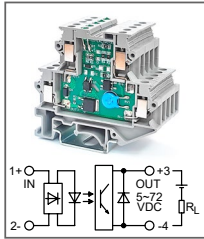

Артикул по запросу

Клемма с оптроном
Увх: 110В AC, 220В AC
Увых: 5...48В DC

RUG-O... AC-H-50mA

Артикул по запросу

Клемма с оптроном
Увх: 110В AC, 220В AC
Увых: 60...220В DC

RUG-O... DC-L-100mA

Артикул по запросу