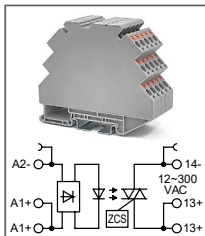

RTP-S-SSR ... DC...xxA

Артикул по запросу

Ультратонкое твердотел. реле
Увх: 5В DC, 12В DC, 24В DC
Увых: 12...300В AC