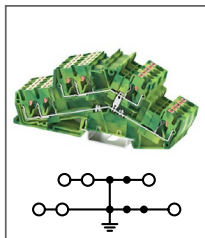

RPVTT 2,5S-TWIN-PV

Артикул **HNT-092005**

Клемма Push-in, 3 контакта,
2 уровня, уровни соединены
Ширина 5,2мм / 24А / 2,5мм²

RPVTT 2,5S-QUATTRO

Артикул **HNT-092000**

Клемма Push-in, 4 контакта,
2 уровня
Ширина 5,2мм / 24А / 2,5мм²

RPVTT 2,5S-QUATTRO-PV

Артикул **HNT-092002**

Клемма Push-in, 4 контакта,
2 уровня, уровни соединены
Ширина 5,2мм / 24А / 2,5мм²

RPV 2,5S-PE

Артикул **HNT-091985**

Клемма заземляющая Push-in
Ширина 5,2мм / - А / 2,5мм²

RPV 2,5S-TWIN-PE

Артикул **HNT-091989**

Клемма заземляющая Push-in,
3 контакта
Ширина 5,2мм / - А / 2,5мм²

RPV 2,5S-QUATTRO-PE

Артикул **HNT-091987**

Клемма заземляющая Push-in,
4 контакта
Ширина 5,2мм / - А / 2,5мм²

RPVTT 2,5S-PE

Артикул **HNT-091998**

Клемма заземляющая Push-in,
2 уровня, уровни соединены
Ширина 5,2мм / - А / 2,5мм²

RPVTT 2,5S-TWIN-PE

Артикул **HNT-092004**

Клемма заземляющая Push-in,
контакта, 2 уровня, уровни соединены
Ширина 5,2мм / - А / 2,5мм²