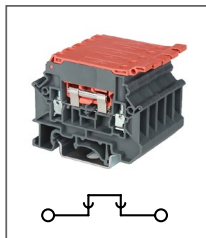

RTB 4-HEDI

Артикул **HNT-090355**

Клемма с короткозамыкателем
Ширина 8,2мм / 16A / 4мм²