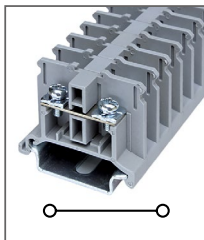

RBN 30W

Артикул **HNT-090739**

Клемма открытая
Ширина 12мм / 40А / 660В / 5,5мм²