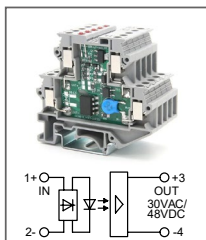

RUG-SSR ... DC...-0.1A
Артикул по запросу

Твердотельное реле
Увх: 48B DC, 60B DC
Увых: 12...30B AC / 12...48B DC