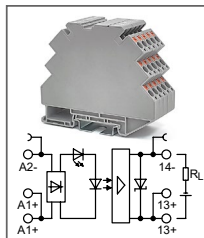

RTP-S-O-...VDC-H-2-xxA

Артикул по запросу

Ультратонкий модуль оптронов
Uвх: 48В DC, 60В DC
Uвых: 80...280В DC

RTP-S-O-...VDC-H-2-xxA

Артикул по запросу

Ультратонкий модуль оптронов
Uвх: 110В DC, 220В DC
Uвых: 80...280В DC