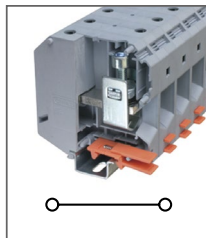

RUIK 35

Артикул **HNT-090934**

Клемма универсальная
Ширина 15,2мм / 150А / 35мм²

RUKH 50

Артикул **HNT-090952**

Клемма сильноточная
Ширина 20мм / 150А / 50мм²

RUKH 95

Артикул **HNT-090953**