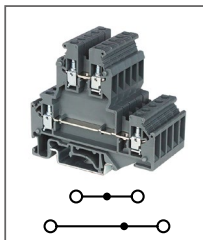

RTB 4-2L

Артикул **HNT-090354**

Клемма проходная, 2 уровня
Ширина 6,2мм / 32A / 2,5мм²