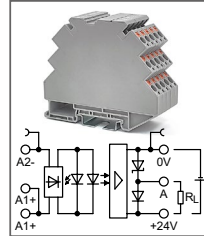

RTP-S-O... VAC-L-3-xxA

Артикул по запросу

Ультратонкий модуль оптронов
Увх: 110В AC
Увых: 10...30В DC