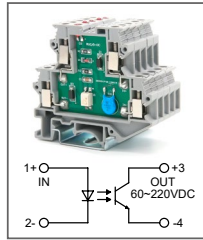

RUG-O... DC-L-50mA

Артикул по запросу

Клемма с оптроном
Увх: 110В DC, 220В DC
Увых: 5...48В DC

RUG-O... DC-H-50mA

Артикул по запросу

Клемма с оптроном
Увх: 110В DC, 220В DC
Увых: 60...220В DC

RUG-O... AC-L-50mA