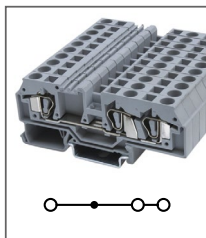

RST 2,5-TWIN

Артикул HNT-090336

Клемма пружинная, 3 контакта
Ширина 5мм / 31А / 2,5мм²

RST 4-TWIN

Артикул HNT-090340

Клемма пружинная, 3 контакта
Ширина 6мм / 40А / 4мм²

RST 6-TWIN

Артикул HNT-090864