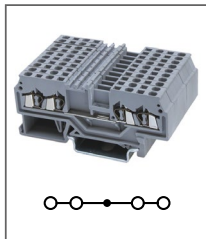

RST 2,5-QUOTTRO

Артикул HNT-090335

Клемма пружинная, 4 контакта
Ширина 5мм / 31А / 2,5мм²