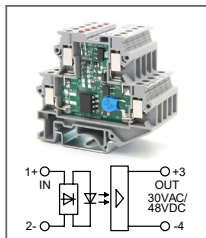

RUG-SSR ... DC...0.1A
Артикул по запросу

Твердотельное реле
Увх: 110B DC, 220B DC
Увых: 12...30B AC / 12...48B DC