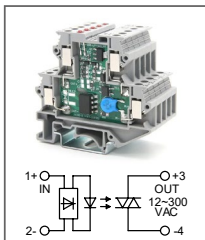

Твердотельное реле
 Увх: 48B AC, 60B AC
 Увых: 12...300B AC

RUG-SSR ... DC...xxA

Артикул по запросу

Твердотельное реле

Увх: 5В DC, 12В DC, 24В DC

Увых: 12...300В AC

RUG-SSR ... DC...xxA

Артикул по запросу