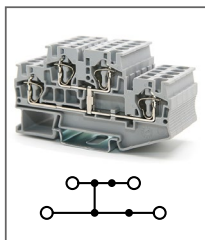

RNSTB 4-PV

Артикул HNT-090790

Клемма пружинная,
2 уровня, уровни соединены
Ширина 6,2мм / 30А / 4мм²