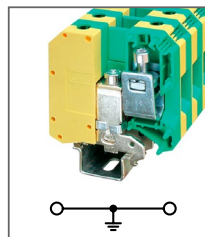

Клемма заземляющая
Ширина 10,2мм / - А / 10мм²

RTB 16-PE

Артикул **HNT-090888**

Клемма заземляющая
Ширина 12,2мм / - А / 16мм²

RTB 35-PE

Артикул **HNT-090890**

Клемма заземляющая
Ширина 15,2 мм / - А / 35мм²