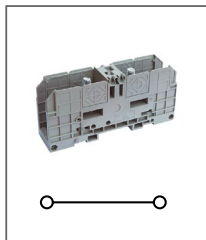

RFF 35

Артикул HNT-090751

Клемма болтовая
Ширина 27мм / 125А / 35мм²