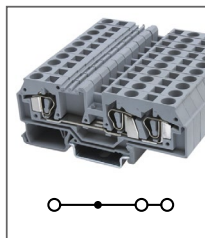

RST 16-TWIN

Артикул HNT-090851

Клемма пружинная, 3 контакта
Ширина 12мм / 76А / 16мм²