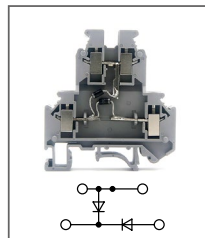

RUG/D-D

Артикул **HNT-090927**

Клемма с диодами
Ширина 6,2мм / 0,5А / 4мм²