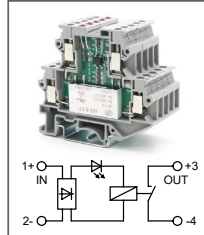

ОБЗОР ПРОДУКЦИИ

Серия RUG-R

RUG-R ... DC...-6A

Артикул по запросу

Клемма со встроенным реле
Увх: 5В DC, 12В DC, 24В DC
Увых: 250В AC / 30В DC

RUG-R ... AC/DC...-6A

Артикул по запросу

Клемма со встроенным реле
Увх: 24В AC/DC, 48В AC/DC,
60В AC/DC
Увых: 250В AC / 30В DC