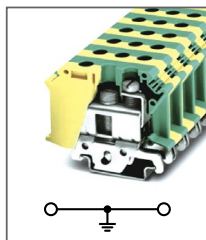

RUISLKG 35

Артикул **HNT-107417**

Клемма универсальная заземл.
Ширина 15,2мм / - A / 35мм²