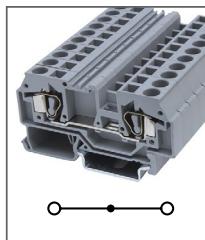

RST 6

Артикул HNT-090341

Клемма пружинная
Ширина 8мм / 52А / 6мм²