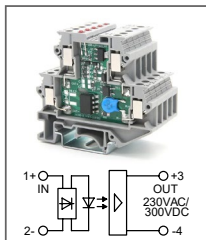

RUG-R ... AC/DC...-6A

Артикул по запросу

Клемма со встроенным реле
Увх: 110В AC/DC, 220В AC/DC
Увых: 250В AC / 30В DC

RUG-SSR ... DC...-0.1A
 Артикул по запросу

Твердотельное реле
 Увх: 5B DC, 12B DC, 24B DC
 Увых: 30...230B AC / 48...300B DC