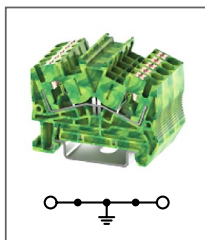

RPVTT 2,5S-PV

Артикул **HNT-091999**

Клемма Push-in, 2 уровня,
уровни соединены
Ширина 5,2мм / 22А / 2,5мм²

RPVTT 2,5S-TWIN

Артикул **HNT-092003**

Клемма Push-in, 3 контакта,
2 уровня
Ширина 5,2мм / 24А / 2,5мм²

RPVTT 2,5S-TWIN-PV

Артикул **HNT-092005**

Клемма Push-in, 3 контакта,
2 уровня, уровни соединены
Ширина 5,2мм / 24А / 2,5мм²

RPVTT 2,5S-QUATTRO

Артикул **HNT-092000**

Клемма Push-in, 4 контакта,
2 уровня
Ширина 5,2мм / 24А / 2,5мм²

RPVTT 2,5S-QUATTRO-PV

Артикул **HNT-092002**

Клемма Push-in, 4 контакта,
2 уровня, уровни соединены
Ширина 5,2мм / 24А / 2,5мм²

RPV 2,5S-PE

Артикул **HNT-091985**

Клемма заземляющая Push-in
Ширина 5,2мм / - А / 2,5мм²