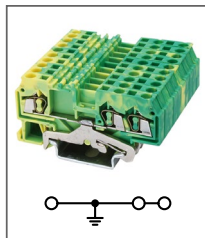

Клемма пружинная заземл.
Ширина 10мм / - А / 10мм²

RST 16-PE

Артикул **HNT-090850**

Клемма пружинная заземл.
Ширина 12мм / - А / 16мм²

RST 1,5-TWIN-PE

Артикул **HNT-090844**

Клемма пружинная заземляющая, 3 контакта
Ширина 4мм / - А / 1,5мм²