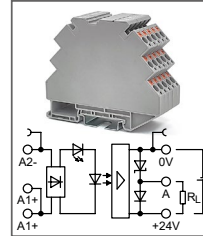

RTP-S-O... VAC-L-3-xxA

Артикул по запросу

Ультратонкий модуль оптронов
Увх: 48В AC, 60В AC
Увых: 10...30В DC

RTP-S-O... VAC-L-3-xxA

Артикул по запросу

Ультратонкий модуль оптронов
Увх: 110В AC
Увых: 10...30В DC