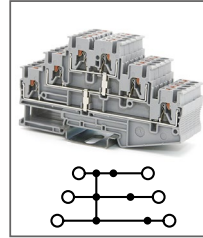

RPVTT 1,5/S

Артикул **HNT-092074**

Клемма Push-in, 2 уровня
Ширина 3,5мм / 16А / 0,75мм²

RPVTT 2,5

Артикул **HNT-090828**

Клемма Push-in, 2 уровня
Ширина 5,2мм / 24А / 2,5мм²

RPVTT 2,5-PV

Артикул **HNT-090830**

Клемма Push-in, 2 уровня
Ширина 5,2мм / 24А / 2,5мм²

RPVTT 4

Артикул **HNT-097398**

Клемма Push-in, 2 уровня
Ширина 5,2мм / 32А / 4мм²

RPVTT 4-PV

Артикул **HNT-090831**

Клемма Push-in, 2 уровня
Ширина 5,2мм / 32А / 4мм²

RPV 2,5-3L

Артикул **HNT-090817**

Клемма Push-in, 3 уровня
Ширина 5,2мм / 24А / 2,5мм²

RPV 2,5-3L-PV

Артикул **HNT-093615**

Клемма Push-in, 3 уровня
Ширина 5,2мм / 24А / 2,5мм²

RPV 2,5-PE

Артикул **HNT-090818**

Клемма заземляющая Push-in,
Ширина 5,2мм / - А / 2,5мм²

RPV 4-PE

Артикул **HNT-090823**

Клемма заземляющая Push-in,
Ширина 6,2мм / - А / 4мм²

RPV 6-PE

Артикул **HNT-090827**

Клемма заземляющая Push-in,
Ширина 8,2мм / - А / 6мм²