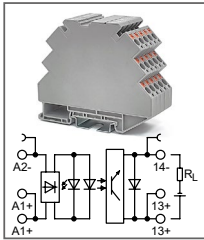

RTP-S-O... VDC-L-2-xxA

Артикул по запросу

Ультратонкий модуль оптронов
Увх: 5В DC, 12В DC, 24В DC
Увых: 5...72В DC