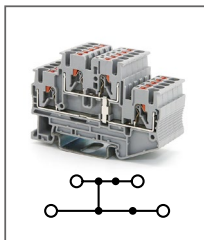

RPVTT 1,5/S

Артикул **HNT-092074**

Клемма Push-in, 2 уровня
Ширина 3,5мм / 16А / 0,75мм²

RPVTT 2,5

Артикул **HNT-090828**

Клемма Push-in, 2 уровня
Ширина 5,2мм / 24А / 2,5мм²

RPVTT 2,5-PV

Артикул **HNT-090830**

Клемма Push-in, 2 уровня
Ширина 5,2мм / 24А / 2,5мм²

RPVTT 4

Артикул **HNT-097398**

Клемма Push-in, 2 уровня
Ширина 5,2мм / 32А / 4мм²

RPVTT 4-PV

Артикул **HNT-090831**

Клемма Push-in, 2 уровня
Ширина 5,2мм / 32А / 4мм²