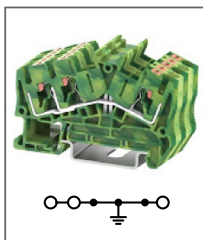

RPVTT 2,5S-TWIN-PV

Артикул **HNT-092005**

Клемма Push-in, 3 контакта,
2 уровня, уровни соединены
Ширина 5,2мм / 24А / 2,5мм²

RPVTT 2,5S-QUATTRO

Артикул **HNT-092000**

Клемма Push-in, 4 контакта,
2 уровня
Ширина 5,2мм / 24А / 2,5мм²

RPVTT 2,5S-QUATTRO-PV

Артикул **HNT-092002**

Клемма Push-in, 4 контакта,
2 уровня, уровни соединены
Ширина 5,2мм / 24А / 2,5мм²

RPV 2,5S-PE

Артикул **HNT-091985**

Клемма заземляющая Push-in
Ширина 5,2мм / - А / 2,5мм²

RPV 2,5S-TWIN-PE

Артикул **HNT-091989**

Клемма заземляющая Push-in,
3 контакта
Ширина 5,2мм / - А / 2,5мм²

RPV 2,5S-QUATTRO-PE

Артикул **HNT-091987**

Клемма заземляющая Push-in,
4 контакта
Ширина 5,2мм / - А / 2,5мм²