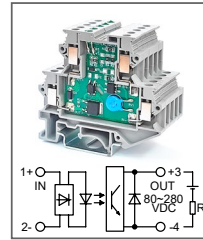

Клемма с оптроном
 Увх: 110В AC
 Увых: 5...72В DC

RUG-O... AC-L-xxmA
Артикул по запросу

Клемма с оптроном
 Увх: 220В AC
 Увых: 5...72В DC

RUG-O... DC-H-xxmA
Артикул по запросу

Клемма с оптроном
 Увх: 5В DC, 12В DC, 24 DC
 Увых: 80...280В DC