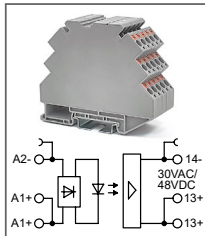

RTP-S-SSR ... AC...0,1A

Артикул по запросу

Ультратонкое твердотел. реле
Увх: 24В AC
Увых: 12...30В AC / 12...48В DC