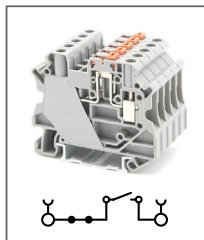

RUT 4-HEDI

Артикул **HNT-090368**

Клемма с короткозамыкателем
Ширина 8,2мм / 16А / 4мм²

RUT 4-MT

Артикул **HNT-090370**

Клемма с ножевым
размыкателем
Ширина 6,2мм / 20А / 4мм²

RUT 4-MT-P/P

Артикул **HNT-092011**