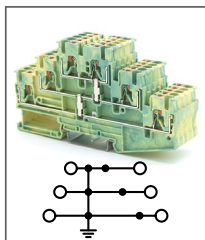

Клемма заземляющая Push-in,
3 контакта
Ширина 8,2мм / - А / 6мм²

RPV 10-TWIN-PE

Артикул **HNT-107393**

Клемма заземляющая Push-in,
3 контакта
Ширина 10,2мм / - А / 10мм²

RPV 16-TWIN-PE

Артикул **HNT-107395**

Клемма заземляющая Push-in,
3 контакта
Ширина 12,2мм / - А / 16мм²

RPV 2,5-QUATTRO-PE

Артикул **HNT-091983**

Клемма заземляющая Push-in,
4 контакта
Ширина 5,2мм / - А / 2,5мм²

RPV 4-QUATTRO-PE

Артикул **HNT-091993**

Клемма заземляющая Push-in,
4 контакта
Ширина 6,2мм / - А / 4мм²

RPVTT 2,5-PE

Артикул **HNT-090829**

Клемма заземляющая Push-in,
2 уровня
Ширина 5,2мм / - А / 2,5мм²

RPVTT 4-PE

Артикул **HNT-093431**

Клемма заземляющая Push-in, 3 уровня
Ширина 6,2мм / - A / 4мм²

RPV 2,5-3L-PE

Артикул **HNT-107396**

Клемма заземляющая Push-in, 3 уровня
Ширина 5,2мм / - A / 2,5мм²

RPV 2,5-PE/3L

Артикул **HNT-090819**

Клемма заземляющая Push-in, 4 уровня
Ширина 5,2мм / 24A / 2,5мм²

RPV 2,5/1P