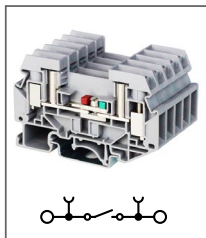

Клемма с ножевым
размыкателем
Ширина 6,2мм / 20А / 4мм²

RUT 6-T-HV-P/P

Артикул **HNT-090376**

Клемма с ползунковым
размыкателем
Ширина 8,2мм / 41А / 6мм²

RUT 6-T-HV

Артикул **HNT-090375**

Клемма с ползунковым
размыкателем
Ширина 8,2мм / 41А / 6мм²