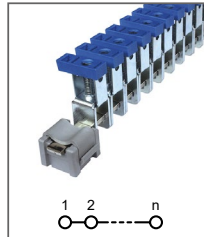

RAKG 4

Артикул **HNT-090716**

L/N/PE соединительные клеммы
Ширина 6,8мм / 41А / 4мм²

RAKG 16

Артикул **HNT-090714**

L/N/PE соединительные клеммы
Ширина 10мм / 76А / 16мм²

RAKG 35

Артикул **HNT-090715**