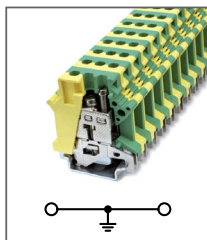

RUSLKG 16N

Артикул **HNT-090966**

Клемма универсальная заземл.
Ширина 12,2мм / - A / 16мм²