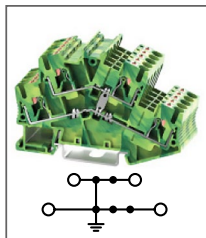

RPVTT 2,5S-TWIN-PV

Артикул **HNT-092005**

Клемма Push-in, 3 контакта,
2 уровня, уровни соединены
Ширина 5,2мм / 24А / 2,5мм²

RPVTT 2,5S-QUATTRO

Артикул **HNT-092000**

Клемма Push-in, 4 контакта,
2 уровня
Ширина 5,2мм / 24А / 2,5мм²

RPVTT 2,5S-QUATTRO-PV

Артикул **HNT-092002**

Клемма Push-in, 4 контакта,
2 уровня, уровни соединены
Ширина 5,2мм / 24А / 2,5мм²

RPV 2,5S-PE

Артикул **HNT-091985**

Клемма заземляющая Push-in
Ширина 5,2мм / - А / 2,5мм²

RPV 2,5S-TWIN-PE

Артикул **HNT-091989**

Клемма заземляющая Push-in,
3 контакта
Ширина 5,2мм / - А / 2,5мм²

RPV 2,5S-QUATTRO-PE

Артикул **HNT-091987**

Клемма заземляющая Push-in,
4 контакта
Ширина 5,2мм / - А / 2,5мм²

RPVTT 2,5S-PE

Артикул **HNT-091998**

Клемма заземляющая Push-in,
2 уровня, уровни соединены
Ширина 5,2мм / - А / 2,5мм²

RPVTT 2,5S-TWIN-PE

Артикул **HNT-092004**

Клемма заземляющая Push-in,
контакта, 2 уровня, уровни соединены
Ширина 5,2мм / - А / 2,5мм²