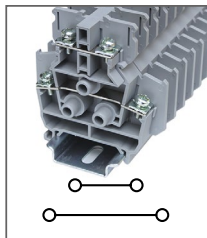

RBN 150W

Артикул **HNT-090736**

Клемма открытая
Ширина 26мм / 175А / 660В / 60мм²

RBNF 10

Артикул **HNT-090745**

Клемма с держателем
предохранителя (6x30)
Ширина 15мм / 10А / 660В / 5,5мм²

RBND 15W

Артикул **HNT-090744**