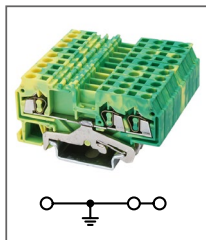

RST 4-TWIN-PE

Артикул **HNT-090860**

Клемма пружинная заземляющая, 3 контакта
Ширина 6мм / - А / 4мм²