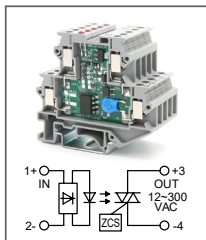

RUG-SSR ... AC...0.1A
Артикул по запросу

Твердотельное реле
Увх: 48B AC, 60B AC
Увых: 12...300B AC