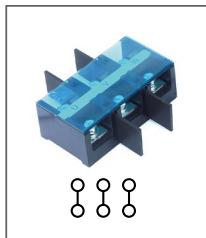

RTC 60-4P

Артикул HNT-090921

Клемма сильноточная
(разделительная пластина опция)
Длина 114мм / 60А / 660В / 10мм²

RTC 100-2P

Артикул HNT-090903

Клемма сильноточная
Длина 83мм / 10А / 660В / 25мм²

RTC 100-3P