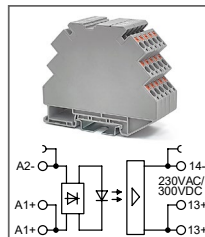

RTP-S-SSR ...AC...0,1A

Артикул по запросу

Ультратонкое твердотел. реле
Увх: 24В AC
Увых: 30...230В AC / 48...300В DC