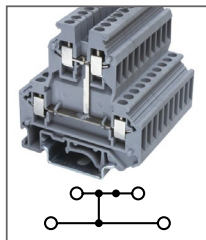

RUKKB 5

Артикул **HNT-090960**

Клемма универсальная,
2 уровня
Ширина 6,2мм / 32A / 4мм²

RUKKB 10

Артикул **HNT-093704**

Клемма универсальная,
2 уровня
Ширина 10,2мм / 76A / 10мм²

RUKK 3-PV

Артикул **HNT-090955**