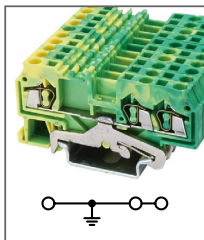

RST 10-TWIN-PE

Артикул **HNT-090848**

Клемма пружинная заземляющая, 3 контакта
Ширина 10мм / - А / 10мм²