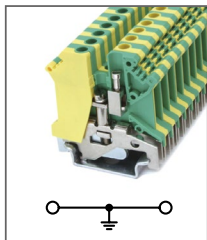

RUSLKG 5N

Артикул **HNT-090971**

Клемма универсальная заземл.
Ширина 6,2мм / - A / 4мм²