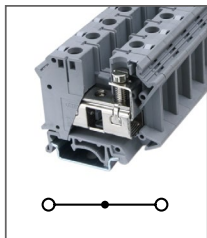

Клемма универсальная
Ширина 12,2мм / 101А / 16мм²

RUIK 16

Артикул **HNT-090933**

Клемма универсальная
Ширина 12,2мм / 101А / 16мм²

RUK 35N

Артикул **HNT-090942**

Клемма универсальная
Ширина 15,2мм / 150А / 35мм²