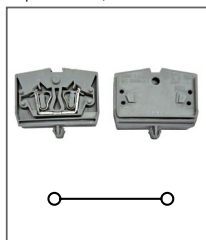

RST 2,5MT-DIN

Артикул **HNT-090870**

Мини-клемма пружинная
Ширина 10мм / 24A / 2,5мм²

RST 2,5M-MID

Артикул **HNT-090868**

Мини-клемма пружинная
Ширина 6мм / 24A / 2,5мм²

RST 2,5M-MID-A

Артикул **HNT-090869**