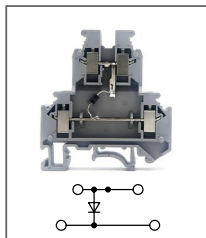

RUG/D-A

Артикул **HNT-090924**

Клемма с диодом
Ширина 6,2мм / 0,5А / 4мм²