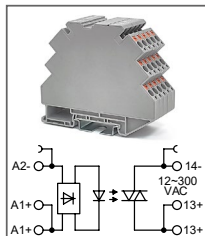

RTP-S-SSR ... AC...xxA

Артикул по запросу

Ультратонкое твердотел. реле
Увх: 48В AC, 60В AC
Увых: 12...300В AC