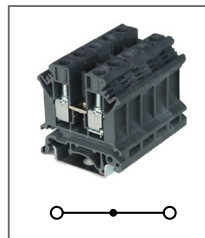

RTB 10

Артикул **HNT-090347**

Клемма проходная
Ширина 10,2мм / 57А / 10мм²