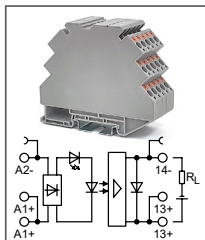

RTP-S-O... VAC-H-2-xxA

Артикул по запросу

Ультратонкий модуль оптронов
Увх: 48В AC, 60В AC
Увых: 5...72В DC

RTP-S-O-...VAC-L-2-xxA

Артикул по запросу

Ультратонкий модуль оптронов
Uвх: 110В AC
Uвых: 5...72В DC