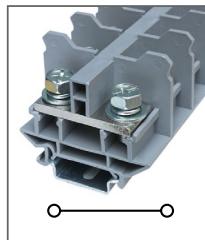

RBN 15W

Артикул **HNT-090737**

Клемма открытая
Ширина 10,5мм / 22А / 660В / 2мм²

RBN 30W

Артикул **HNT-090739**

Клемма открытая
Ширина 12мм / 40А / 660В / 5,5мм²

RBN 50W

Артикул **HNT-090741**