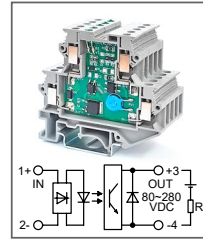

RUG-O... AC-H-xxmA
Артикул по запросу

Клемма с оптроном
Увх: 220В AC
Увых: 80...280В DC