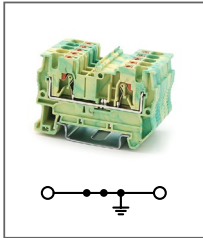

Клемма Push-in, 2 уровня
Ширина 5,2мм / 24А / 2,5мм²

RPVTT 4

Артикул **HNT-097398**

Клемма Push-in, 2 уровня
Ширина 5,2мм / 32А / 4мм²

RPVTT 4-PV

Артикул **HNT-090831**

Клемма Push-in, 2 уровня
Ширина 5,2мм / 32А / 4мм²

RPV 2,5-3L

Артикул **HNT-090817**

Клемма Push-in, 3 уровня
Ширина 5,2мм / 24А / 2,5мм²

RPV 2,5-3L-PV

Артикул **HNT-093615**

Клемма Push-in, 3 уровня
Ширина 5,2мм / 24А / 2,5мм²

RPV 2,5-PE

Артикул **HNT-090818**

Клемма заземляющая Push-in,
Ширина 5,2мм / - А / 2,5мм²

RPV 4-PE

Артикул **HNT-090823**

Клемма заземляющая Push-in,
Ширина 6,2мм / - А / 4мм²

RPV 6-PE

Артикул **HNT-090827**

Клемма заземляющая Push-in,
Ширина 8,2мм / - А / 6мм²

RPV 10-PE

Артикул **HNT-090815**

Клемма заземляющая Push-in,
Ширина 10,2мм / - А / 10мм²

RPV 16-PE

Артикул **HNT-093553**

Клемма заземляющая Push-in,
Ширина 12,2мм / - А / 16мм²

RPV 2,5-TWIN-PE

Артикул **HNT-093834**