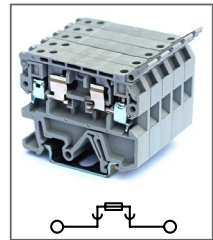

RSK 1 EN-N

Артикул **HNT-107400**

Клемма с держателем предохранителя (5x20, 5x25)
Ширина 8,2мм / 6,3А / 4мм²