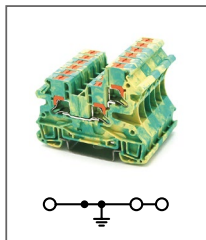

Ширина 6,2мм / 32А / 4мм²

RPI 2,5-PE

Артикул **HNT-090320**

Клемма заземляющая Push-in

Ширина 5,2мм / - А / 2,5мм²

RPI 4-PE

Артикул **HNT-090324**

Клемма заземляющая Push-in

Ширина 6,2мм / - А / 4мм²

RPI 6-PE

Артикул **HNT-090811**

Клемма заземляющая Push-in

Ширина 8,2мм / - А / 6мм²

RPI 10-PE

Артикул **HNT-090804**

Клемма заземляющая Push-in

Ширина 10,2мм / - А / 10мм²

RPI 2,5-TWIN-PE

Артикул **HNT-090808**

Клемма заземляющая Push-in,
3 контакта
Ширина 8,2мм / - А / 2,5мм²

RPI 4-TWIN-PE

Артикул **HNT-090810**

Клемма заземляющая Push-in,
3 контакта
Ширина 10,2мм / - А / 4мм²

RPI 2,5-QUATTRO-PE

Артикул **HNT-090806**

Клемма заземляющая Push-in,
4 контакта
Ширина 5,2мм / - А / 2,5мм²

RPI 4-QUATTRO-PE

Артикул **HNT-090809**

Клемма заземляющая Push-in,
4 контакта
Ширина 6,2мм / - А / 4мм²