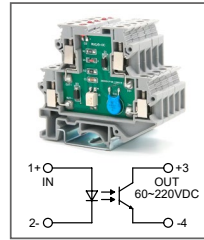

RUG-O... AC-H-50mA

Артикул по запросу

Клемма с оптроном
Увх: 110В AC, 220В AC
Увых: 60...220В DC