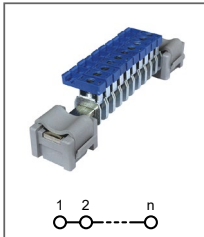

RUK 10-DREHSI

Артикул **HNT-090936**

Клемма с поворотным держателем предохранителя (5x20)
Ширина 12мм / 10А / 10мм²

RUK 10-DREHSI-6,3x32

Артикул **HNT-107418**

Клемма с поворотным держателем предохранителя (6,3x32)
Ширина 12мм / 10А / 10мм²