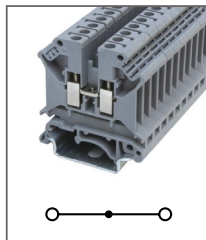

Артикул **HNT-090941**

Клемма универсальная
Ширина 6,2мм / 32А / 2,5мм²

RUK 3N

Артикул **HNT-090943**

Клемма универсальная
Ширина 5,2мм / 32А / 2,5мм²

RUK 5N

Артикул **HNT-090948**

Клемма универсальная
Ширина 6,2мм / 41А / 4мм²