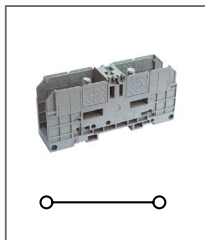

Пружинный клеммный блок
мини, 4 контакта
Ширина 10мм / 24A / 2,5мм²

RST 1,5H-MID-B

Артикул **HNT-107401**

Пружинный клеммный блок
мини
Ширина 10мм / 24A / 1,5мм²

RFF 35

Артикул HNT-090751

Клемма болтовая
Ширина 27мм / 125А / 35мм²