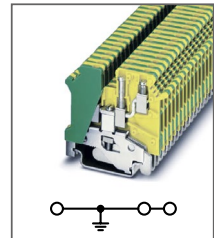

RUK 5-TWIN-PE

Артикул **HNT-107421**

Клемма универсальная заземл.,
3 контакта
Ширина 6,2мм / - А / 4мм²