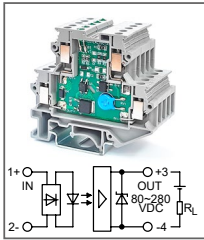

ОБЗОР ПРОДУКЦИИ

Серия RUG-O

RUG-O...DC-H-xxA

Артикул по запросу

Клемма с оптроном
Увх: 110В DC, 220В DC
Увых: 80...280В DC