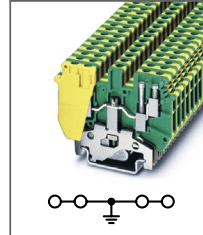

RUDK 4-PE

Артикул **HNT-107415**

Клемма универсальная заземл.,
2 уровня
Ширина 6,2мм / - А / 4мм²