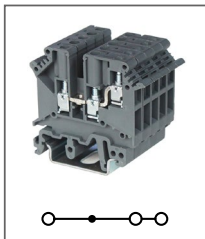

RTB 4-TWIN

Артикул **HNT-090359**

Клемма проходная, 3 контакта
Ширина 6,2мм / 32A / 4мм²