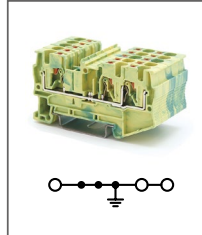

Клемма заземляющая Push-in,
Ширина 5,2мм / - А / 2,5мм²

RPV 4-PE

Артикул **HNT-090823**

Клемма заземляющая Push-in,
Ширина 6,2мм / - А / 4мм²

RPV 6-PE

Артикул **HNT-090827**

Клемма заземляющая Push-in,
Ширина 8,2мм / - А / 6мм²

RPV 10-PE

Артикул **HNT-090815**

Клемма заземляющая Push-in,
Ширина 10,2мм / - А / 10мм²

RPV 16-PE

Артикул **HNT-093553**

Клемма заземляющая Push-in,
Ширина 12,2мм / - А / 16мм²

RPV 2,5-TWIN-PE

Артикул **HNT-093834**

Клемма заземляющая Push-in,
3 контакта
Ширина 5,2мм / - А / 2,5мм²

RPV 4-TWIN-PE

Артикул **HNT-107397**

Клемма заземляющая Push-in,
3 контакта
Ширина 6,2мм / - А / 4мм²

RPV 6-TWIN-PE

Артикул **HNT-107399**

Клемма заземляющая Push-in,
3 контакта
Ширина 8,2мм / - А / 6мм²

RPV 10-TWIN-PE

Артикул **HNT-107393**

Клемма заземляющая Push-in,
3 контакта
Ширина 10,2мм / - А / 10мм²

RPV 16-TWIN-PE

Артикул **HNT-107395**