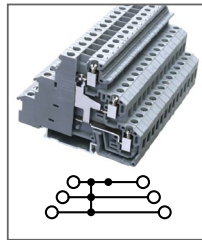

RDIKD 1,5-PV

Артикул **HNT-090747**

Клемма универсальная,
3 уровня
Ширина 6,2мм / 30А / 4мм²