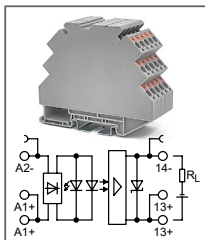

RTP-S-O-...VAC-H-2-xxA

Артикул по запросу

Ультратонкий модуль оптронов
Uвх: 110В AC
Uвых: 80...280В DC