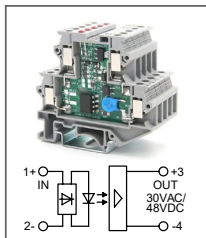

RUG-SSR ... AC...0.1A
Артикул по запросу

Твердотельное реле
Увх: 24B AC
Увых: 12...30B AC / 12...48B DC