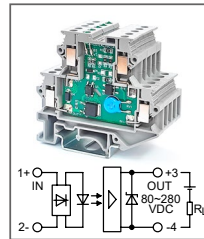

RUG-O... DC-H-xxA
Артикул по запросу

Клемма с оптроном
Увх: 5В DC, 12В DC, 24В DC
Увых: 80...280В DC