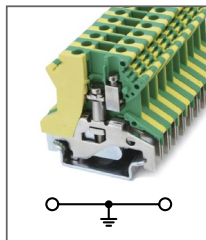

RUSLKG 2,5B

Артикул **HNT-090967**

Клемма универсальная заземл.
Ширина 6,2мм / -А / 2,5мм²