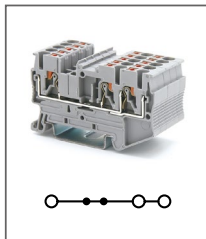

RPV 2,5-TWIN

Артикул **HNT-090821**

Клемма Push-in, 3 контакта
Ширина 5,2мм / 24А / 2,5мм²