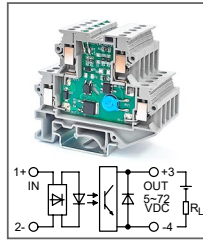

RUG-O... AC-L-xxmA
Артикул по запросу

Клемма с оптроном
Увх: 220В AC
Увых: 5...72В DC