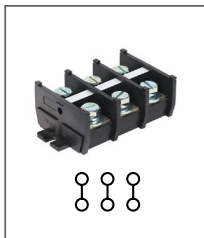

RBC 60A

Артикул **HNT-090720**

Клемма сильноточная открытая
Ширина 21,5мм / 60А / 10мм²

RBC 100A

Артикул **HNT-090717**

Клемма сильноточная открытая
Ширина 27мм / 100А / 25мм²

RBC 200A

Артикул **HNT-090718**