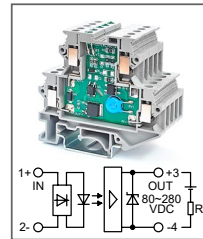

RUG-O... DC-H-xxA
Артикул по запросу

Клемма с оптроном
Увх: 48В DC, 60В DC
Увых: 80...280В DC