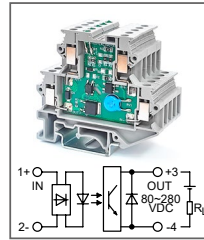

RUG-O... DC-H-xxmA
Артикул по запросу

Клемма с оптроном
Увх: 5В DC, 12В DC, 24 DC
Увых: 80...280В DC