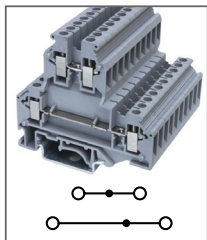

Клемма универсальная,
2 уровня
Ширина 5,2мм / 32A / 2,5мм²

RUKKB 3

Артикул **HNT-090959**

Клемма универсальная,
2 уровня
Ширина 5,2мм / 32A / 2,5мм²

RUKK 5

Артикул **HNT-090956**

Клемма универсальная,
2 уровня
Ширина 6,2мм / 32A / 4мм²