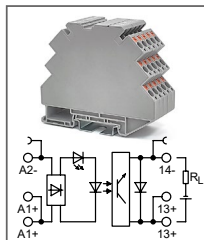

RTP-S-O-...VAC-L-2-xxA

Артикул по запросу

Ультратонкий модуль оптронов
Uвх: 220В AC
Uвых: 5...72В DC

RTP-S-O-...VDC-H-2-xxA

Артикул по запросу

Ультратонкий модуль оптронов
Uвх: 5В DC, 12В DC, 24В DC
Uвых: 80...280В DC