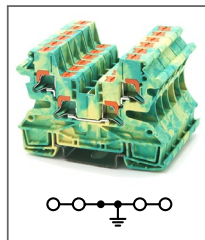

Ширина 6,2мм / 32А / 4мм²

RPI 2,5-PE

Артикул **HNT-090320**

Клемма заземляющая Push-in

Ширина 5,2мм / - А / 2,5мм²

RPI 4-PE

Артикул **HNT-090324**

Клемма заземляющая Push-in

Ширина 6,2мм / - А / 4мм²

RPI 6-PE

Артикул **HNT-090811**

Клемма заземляющая Push-in

Ширина 8,2мм / - А / 6мм²

RPI 10-PE

Артикул **HNT-090804**

Клемма заземляющая Push-in

Ширина 10,2мм / - А / 10мм²

RPI 2,5-TWIN-PE

Артикул **HNT-090808**

Клемма заземляющая Push-in,
3 контакта
Ширина 8,2мм / - А / 2,5мм²

RPI 4-TWIN-PE

Артикул **HNT-090810**

Клемма заземляющая Push-in,
3 контакта
Ширина 10,2мм / - А / 4мм²

RPI 2,5-QUATTRO-PE

Артикул **HNT-090806**

Клемма заземляющая Push-in,
4 контакта
Ширина 5,2мм / - А / 2,5мм²

RPI 4-QUATTRO-PE

Артикул **HNT-090809**

Клемма заземляющая Push-in,
4 контакта
Ширина 6,2мм / - А / 4мм²