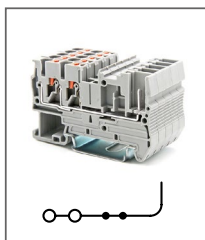

RPV 2,5-3L-PE

Артикул **HNT-107396**

Клемма заземляющая Push-in, 3 уровня
Ширина 5,2мм / - A / 2,5мм²

RPV 2,5-PE/3L

Артикул **HNT-090819**

Клемма заземляющая Push-in, 4 уровня
Ширина 5,2мм / 24A / 2,5мм²

RPV 2,5/1P

Артикул **HNT-091979**

Клемма Push-in, 1 контакт + 1 штекерный отвод
Ширина 5,2мм / 24A / 2,5мм²

RPVTT 2,5/2P

Артикул **HNT-091995**

Клемма Push-in, 2 уровня, 1 контакт+1 штекерный отвод на уровень
Ширина 5,2мм / 22A / 2,5мм²

RPV 2,5-TWIN/1P

Артикул **HNT-091990**

Клемма Push-in, 2 контакта + 1 штекерный отвод
Ширина 5,2мм / 24A / 2,5мм²

RPV 2,5-QUATTRO/2P

Артикул **HNT-091981**

Клемма Push-in, 2 контакта + 2 штекерных отвода
Ширина 5,2мм / 24A / 2,5мм²