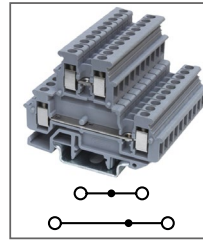

Клемма универсальная,
2 уровня
Ширина 5,2мм / 28A / 2,5мм²

RUKK 5-PV

Артикул **HNT-090958**

Клемма универсальная,
2 уровня
Ширина 6,2мм / 33А / 4мм²

RUKKB 10-PV

Артикул **HNT-107423**

Клемма универсальная,
2 уровня, уровни соединены
Ширина 10,2мм / 76А / 10мм²