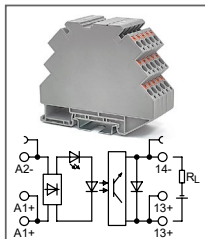

RTP-S-O-...VDC-H-2-xxA

Артикул по запросу

Ультратонкий модуль оптронов
Uвх: 48В DC, 60В DC
Uвых: 80...280В DC

RTP-S-O-...VDC-H-2-xxA

Артикул по запросу

Ультратонкий модуль оптронов
Uвх: 110В DC, 220В DC
Uвых: 80...280В DC