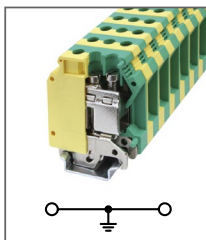

RUSLKG 35N

Артикул **HNT-090968**

Клемма универсальная заземл.
Ширина 15,2мм / - A / 35мм²