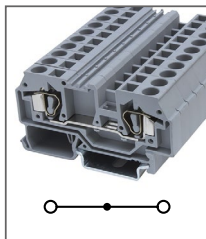

RST 16

Артикул HNT-090849

Клемма пружинная
Ширина 12мм / 76А / 16мм²