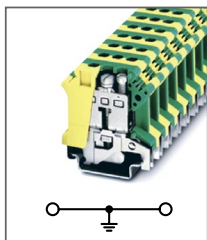

RUSLKG 10N

Артикул **HNT-090965**

Клемма универсальная заземл.
Ширина 10,2мм / - A / 10мм²

RUSLKG 16N

Артикул **HNT-090966**

Клемма универсальная заземл.
Ширина 12,2мм / - A / 16мм²

RUISLKG 16

Артикул **HNT-107416**