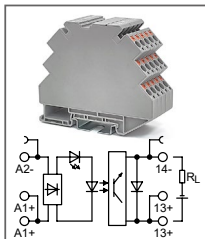

RTP-S-O-...VDC-H-2-xxA

Артикул по запросу

Ультратонкий модуль оптронов
Uвх: 110В DC, 220В DC
Uвых: 80...280В DC