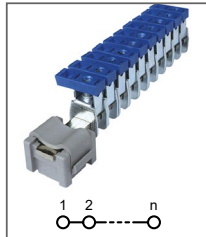

RAKG 16

Артикул **HNT-090714**

L/N/PE соединительные клеммы
Ширина 10мм / 76А / 16мм²