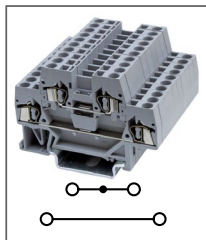

RSTT 2,5

Артикул **HNT-090878**

Клемма пружинная, 2 уровня
Ширина 5мм / 26А / 2,5мм²