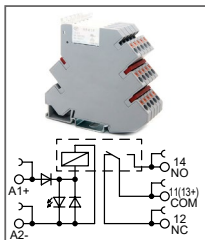

ОБЗОР ПРОДУКЦИИ

Серия RTP-S-R

RTP-S-R ...VDC...Z-NVA

Артикул по запросу

Ультратонкое промышл. реле
Увх: 5В DC, 12В DC, 24В DC
Увых: 250В AC / 30В DC