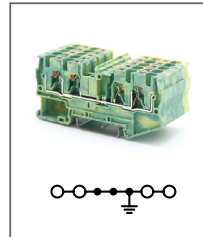

Клемма заземляющая Push-in,
3 контакта
Ширина 5,2мм / - А / 2,5мм²

RPV 4-TWIN-PE

Артикул **HNT-107397**

Клемма заземляющая Push-in,
3 контакта
Ширина 6,2мм / - А / 4мм²

RPV 6-TWIN-PE

Артикул **HNT-107399**

Клемма заземляющая Push-in,
3 контакта
Ширина 8,2мм / - А / 6мм²

RPV 10-TWIN-PE

Артикул **HNT-107393**

Клемма заземляющая Push-in,
3 контакта
Ширина 10,2мм / - А / 10мм²

RPV 16-TWIN-PE

Артикул **HNT-107395**

Клемма заземляющая Push-in,
3 контакта
Ширина 12,2мм / - А / 16мм²

RPV 2,5-QUATTRO-PE

Артикул **HNT-091983**

Клемма заземляющая Push-in,
4 контакта
Ширина 5,2мм / - А / 2,5мм²

RPV 4-QUATTRO-PE

Артикул **HNT-091993**

Клемма заземляющая Push-in,
4 контакта
Ширина 6,2мм / - А / 4мм²

RPVTT 2,5-PE

Артикул **HNT-090829**

Клемма заземляющая Push-in,
2 уровня
Ширина 5,2мм / - А / 2,5мм²

RPVTT 4-PE

Артикул **HNT-093431**

Клемма заземляющая Push-in, 3 уровня
Ширина 6,2мм / - A / 4мм²