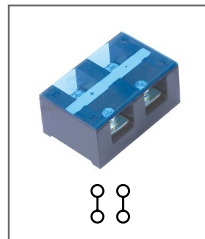

RTC 100-2P

Артикул HNT-090903

Клемма сильноточная
Длина 83мм / 10А / 660В / 25мм²