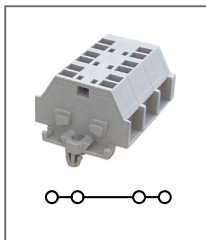

RST 2,5HT-MID-A

Артикул **HNT-107402**

Пружинный клеммный блок
мини, 4 контакта
Ширина 10мм / 24A / 2,5мм²