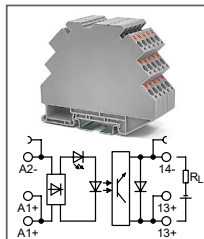

RTP-S-O-...VAC-H-2-xxA

Артикул по запросу

Ультратонкий модуль оптронов
Uвх: 48В AC, 60В AC
Uвых: 80...280В DC

RTP-S-O-...VAC-H-2-xxA

Артикул по запросу

Ультратонкий модуль оптронов
Uвх: 110В AC
Uвых: 80...280В DC