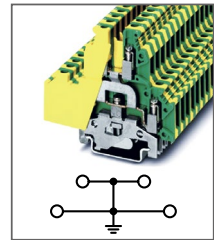

Клемма универсальная,
3 уровня
Ширина 6,2мм / 30А / 4мм²

RDIKD 1,5-PV

Артикул **HNT-090747**

Клемма универсальная,
3 уровня
Ширина 6,2мм / 30А / 4мм²

RUKK 5-PE

Артикул **HNT-090957**

Клемма универсальная заземл.,
2 уровня
Ширина 6,2мм / - А / 4мм²