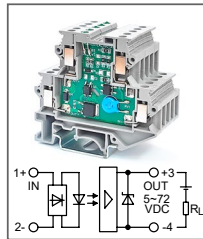

Клемма с оптроном
 Увх: 110В DC, 220В DC
 Увых: 5...72В DC

RUG-O... AC-L-xxA
Артикул по запросу

Клемма с оптроном
 Увх: 24В AC, 48В AC, 60В AC
 Увых: 5...72В DC

RUG-O... AC-L-xxA
Артикул по запросу

Клемма с оптроном
 Увх: 110В AC
 Увых: 5...72В DC