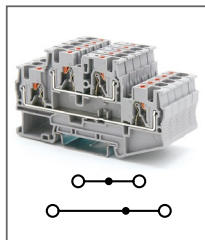

RPVTT 1,5/S

Артикул **HNT-092074**

Клемма Push-in, 2 уровня
Ширина 3,5мм / 16А / 0,75мм²

RPVTT 2,5

Артикул **HNT-090828**

Клемма Push-in, 2 уровня
Ширина 5,2мм / 24А / 2,5мм²

RPVTT 2,5-PV

Артикул **HNT-090830**

Клемма Push-in, 2 уровня
Ширина 5,2мм / 24А / 2,5мм²

RPVTT 4

Артикул **HNT-097398**

Клемма Push-in, 2 уровня
Ширина 5,2мм / 32А / 4мм²

RPVTT 4-PV

Артикул **HNT-090831**

Клемма Push-in, 2 уровня
Ширина 5,2мм / 32А / 4мм²