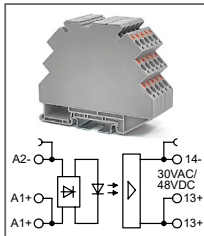

RTP-S-SSR ... DC...0,1A

Артикул по запросу

Ультратонкое твердотел. реле
Увх: 110В DC, 220В DC
Увых: 12...30В AC / 12...48В DC

RTP-S-SSR ... AC...0,1A

Артикул по запросу

Ультратонкое твердотел. реле
Увх: 24В AC
Увых: 12...30В AC / 12...48В DC