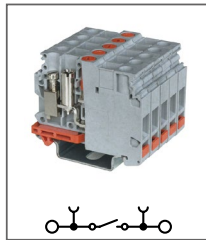

RMTK/S

Артикул **HNT-090767**

Испытательная клемма мини
Ширина 8,2мм / 57А / 6мм²