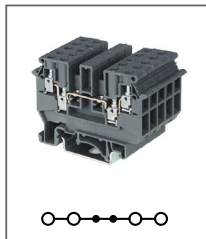

Клемма проходная, 2 уровня
Ширина 6,2мм / 32A / 4мм²

RTB 4-2L

Артикул **HNT-090354**

Клемма проходная, 2 уровня
Ширина 6,2мм / 32A / 2,5мм²

RTB 4-L/LB-PV

Артикул **HNT-090897**

Клемма проходная, 2 уровня
Ширина 6,2мм / 32A / 4мм²