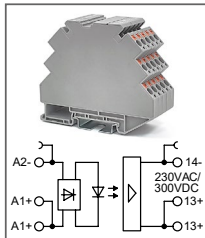

RTP-S-SSR ...AC...0,1A

Артикул по запросу

Ультратонкое твердотел. реле
Увх: 110В AC, 220В AC
Увых: 30...230В AC / 48...300В DC