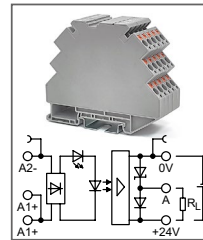

RTP-S-O... VAC-L-2-xxA

Артикул по запросу

Ультратонкий модуль оптронов
Увх: 220В AC
Увых: 5...72В DC

RTP-S-O... VDC-L-3-xxA

Артикул по запросу

Ультратонкий модуль оптронов
Увх: 5В DC, 12В DC, 24 DC
Увых: 10...30В DC