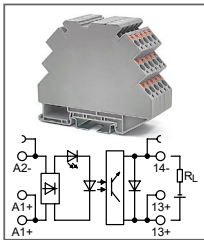

RTP-S-O... VAC-L-2-xxA

Артикул по запросу

Ультратонкий модуль оптронов
Увх: 110В AC
Увых: 5...72В DC