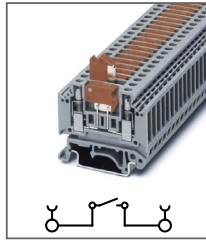

RMTK-P/P

Артикул **HNT-090768**

Клемма с новым размыкателем
Ширина 5,2мм / 16А / 2,5мм²