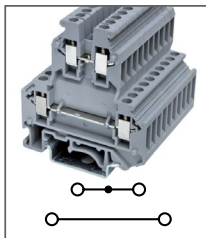

RUSLKG 50

Артикул **HNT-092065**

Клемма универсальная заземл.
Ширина 20мм / - A / 50мм²

RUSLKG 95

Артикул **HNT-092066**

Клемма универсальная заземл.
Ширина 25мм / - A / 95мм²

RUKK 3

Артикул **HNT-090954**