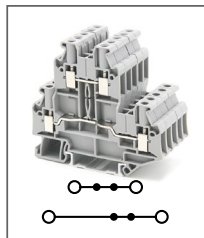

RUTTB 4

Артикул **HNT-090378**

Клемма, 2 уровня
Ширина 6,2мм / 32А / 4мм²