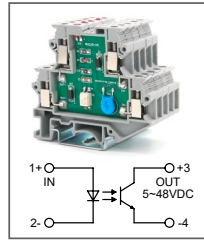

RUG-O... DC-L-50mA

Артикул по запросу

Клемма с оптроном
Увх: 110В DC, 220В DC
Увых: 5...48В DC

RUG-O... DC-H-50mA

Артикул по запросу

Клемма с оптроном
Увх: 110В DC, 220В DC
Увых: 60...220В DC

RUG-O... AC-L-50mA