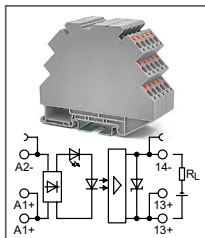

RTP-S-O-...VAC-H-2-xxA

Артикул по запросу

Ультратонкий модуль оптронов
Uвх: 220В AC
Uвых: 80...280В DC

RTP-S-O-...VDC-H-2-xxA

Артикул по запросу

Ультратонкий модуль оптронов
Uвх: 5В DC, 12В DC, 24В DC
Uвых: 80...280В DC