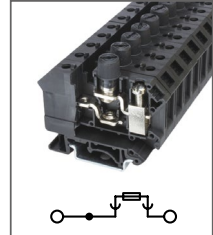

RUK 10-DREHSI-6,3x32

Артикул **HNT-107418**

Клемма с поворотным держателем предохранителя (6,3x32)
Ширина 12мм / 10А / 10мм²