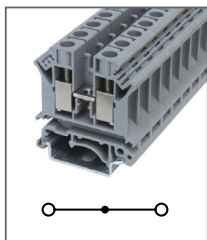

RUK 10N

Артикул **HNT-090938**

Клемма универсальная
Ширина 10,2мм / 76А / 10мм²