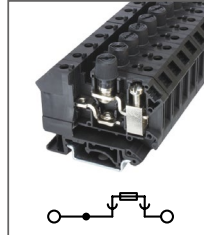

RUK 5-HESI

Артикул **HNT-090945**

Клемма с держателем предохранителя (5x20, 5x25)
Ширина 8,2мм / 6,3А / 4мм²

RUK-SI

Артикул **HNT-090963**

Клемма с держателем предохранителя (5x20, 5x25)
Ширина 8,2мм / 6,3А / 4мм²