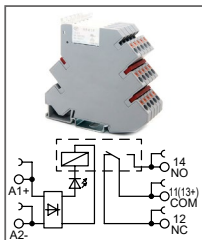

RTP-S-R ...VDC...Z-NVA

Артикул по запросу

Ультратонкое промышл. реле
Увх: 110В AC/DC, 220В AC/DC
Увых: 250В AC / 30В DC