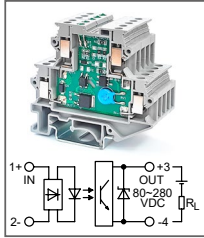

RUG-O... DC-H-100mA

Артикул по запросу

Клемма с оптроном
Увх: 24В DC, 48В DC, 60В DC
Увых: 80...280В DC