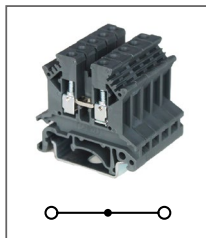

RTB 2,5B

Артикул **HNT-090350**

Клемма проходная
Ширина 6,2мм / 24А / 2,5мм²