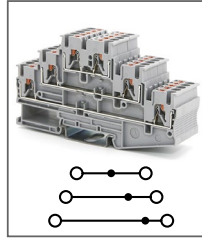

RPVTT 1,5/S

Артикул **HNT-092074**

Клемма Push-in, 2 уровня
Ширина 3,5мм / 16А / 0,75мм²

RPVTT 2,5

Артикул **HNT-090828**

Клемма Push-in, 2 уровня
Ширина 5,2мм / 24А / 2,5мм²

RPVTT 2,5-PV

Артикул **HNT-090830**

Клемма Push-in, 2 уровня
Ширина 5,2мм / 24А / 2,5мм²

RPVTT 4

Артикул **HNT-097398**

Клемма Push-in, 2 уровня
Ширина 5,2мм / 32А / 4мм²

RPVTT 4-PV

Артикул **HNT-090831**

Клемма Push-in, 2 уровня
Ширина 5,2мм / 32А / 4мм²

RPV 2,5-3L

Артикул **HNT-090817**

Клемма Push-in, 3 уровня
Ширина 5,2мм / 24А / 2,5мм²

RPV 2,5-3L-PV

Артикул **HNT-093615**

Клемма Push-in, 3 уровня
Ширина 5,2мм / 24А / 2,5мм²

RPV 2,5-PE

Артикул **HNT-090818**