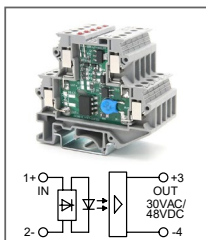

RUG-SSR ... DC...-0.1A
Артикул по запросу

Твердотельное реле
Увх: 5B DC, 12B DC, 24B DC
Увых: 12...30B AC / 12...48B DC