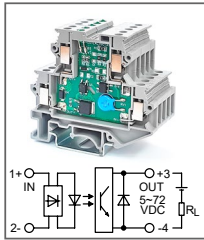

RUG-O... DC-L-xxmA

Артикул по запросу

Клемма с оптроном
Увх: 5В DC, 12В DC, 24В DC
Увых: 5...72В DC