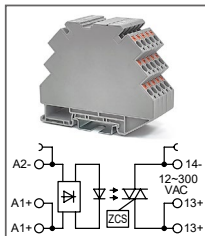

RTP-S-SSR ... DC...xxA

Артикул по запросу

Ультратонкое твердотел. реле
Увх: 48В DC, 60В DC
Увых: 12...300В AC