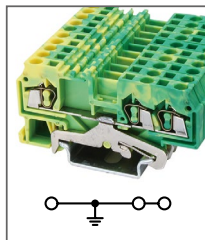

RST 6-TWIN-PE

Артикул **HNT-090865**

Клемма пружинная заземляющая, 3 контакта
Ширина 8мм / - А / 6мм²

RST 10-TWIN-PE

Артикул **HNT-090848**

Клемма пружинная заземляющая, 3 контакта
Ширина 10мм / - А / 10мм²