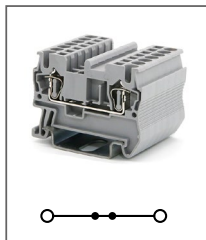

RNS 2,5

Артикул HNT-090770

Клемма пружинная
Ширина 5,2мм / 24А / 2,5мм²