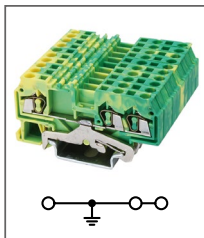

RST 1,5-TWIN-PE

Артикул **HNT-090844**

Клемма пружинная заземляющая, 3 контакта
Ширина 4мм / - А / 1,5мм²