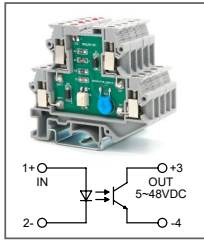

RUG-O... DC-L-50mA

Артикул по запросу

Клемма с оптроном
Увх: 110В DC, 220В DC
Увых: 5...48В DC

RUG-O... DC-H-50mA

Артикул по запросу

Клемма с оптроном
Увх: 110В DC, 220В DC
Увых: 60...220В DC

RUG-O... AC-L-50mA