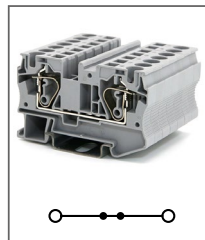

RNS 6

Артикул HNT-090782

Клемма пружинная
Ширина 8,2мм / 41А / 6мм²