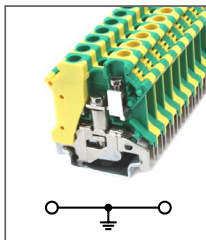

RUSLKG 6N

Артикул **HNT-090972**

Клемма универсальная заземл.
Ширина 8,2мм / - A / 6мм²