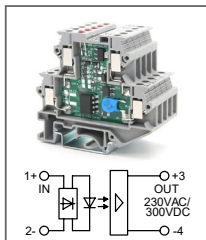

RUG-SSR ... AC...0.1A
Артикул по запросу

Твердотельное реле
Увх: 24B AC
Увых: 30...230B AC / 48...300B DC