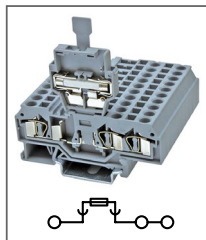

RST 2,5-QUOTTRO-PE

Артикул **HNT-090855**

Клемма пружинная
заземляющая, 4 контакта
Ширина 5мм / - A / 2,5мм²

RST 4-QUOTTRO-PE

Артикул **HNT-090859**

Клемма пружинная
заземляющая, 4 контакта
Ширина 6мм / - A / 4мм²