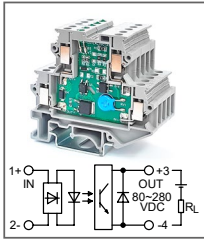

RUG-O... DC-H-xxmA
Артикул по запросу

Клемма с оптроном
Увх: 110В DC, 220В DC
Увых: 80...280В DC