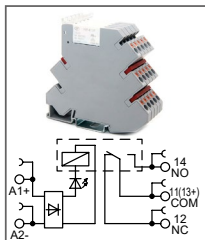

RTP-S-O-...VAC-H-2-xxA

Артикул по запросу

Ультратонкий модуль оптронов
Uвх: 220В AC
Uвых: 80...280В DC

ОБЗОР ПРОДУКЦИИ

Серия RTP-S-R

RTP-S-R ...VDC...Z-NVA

Артикул по запросу

Ультратонкое промышл. реле
Увх: 5В DC, 12В DC, 24В DC
Увых: 250В AC / 30В DC