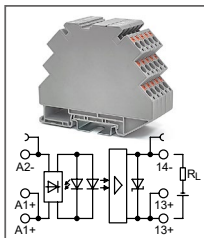

RTP-S-O-...VDC-H-2-xxA

Артикул по запросу

Ультратонкий модуль оптронов
Uвх: 110В DC, 220В DC
Uвых: 80...280В DC