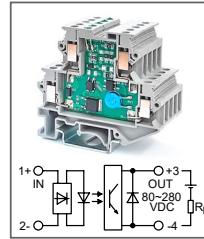

Клемма с оптроном
Увх: 5В DC, 12В DC
Увых: 5...72В DC

RUG-O... DC-L-100mA

Артикул по запросу

Клемма с оптроном
Увх: 24В DC, 48В DC, 60В DC
Увых: 5...72В DC

RUG-O... DC-L-100mA

Артикул по запросу

Клемма с оптроном
Увх: 110В DC, 220В DC
Увых: 5...72В DC