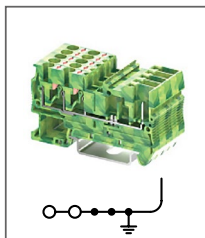

RPV 2,5/1P-PE

Артикул **HNT-091980**

Клемма заземляющая Push-in 1 контакт + 1 штекерный отвод
Ширина 5,2мм / - A / 2,5мм²

RPVTT 2,5/2P-PE

Артикул **HNT-091996**

Клемма заземл. Push-in, 2 уровня, 1 контакт+1 штекерный отвод на уровень
Ширина 5,2мм / - A / 2,5мм²

RPV 2,5-TWIN/1P-PE

Артикул **HNT-091991**

Клемма заземляющая Push-in, 2 контакта + 1 штекерный отвод
Ширина 5,2мм / - A / 2,5мм²

RPV 2,5-QUATTRO/2P-PE

Артикул **HNT-091982**

Клемма заземляющая Push-in, 2 контакта + 2 штекерных отвода
Ширина 5,2мм / - A / 2,5мм²