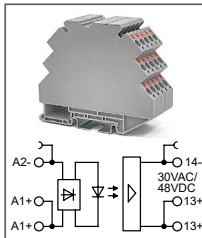

RTP-S-SSR ...AC...0,1A

Артикул по запросу

Ультратонкое твердотел. реле
Увх: 48В AC, 60В AC
Увых: 30...230В AC / 48...300В DC

RTP-S-SSR ...AC...0,1A

Артикул по запросу

Ультратонкое твердотел. реле
Увх: 110В AC, 220В AC
Увых: 30...230В AC / 48...300В DC