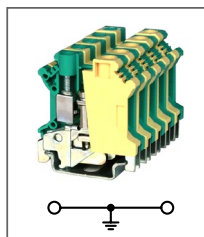

Артикул **HNT-090361**

Клемма сильноточная
Ширина 25мм / 232А / 95мм²

RTB 150

Артикул **HNT-092058**

Клемма сильноточная
Ширина 31мм / 309А / 150мм²

RTB 2,5B-PE

Артикул **HNT-090351**

Клемма заземляющая
Ширина 6,2мм / - А / 2,5мм²