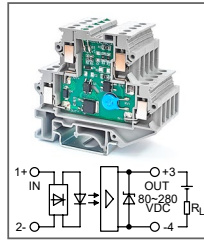

RUG-O...AC-H-xxA

Артикул по запросу

Клемма с оптроном
Увх: 110В AC
Увых: 80...280В DC