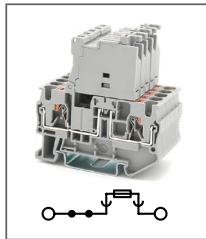

RPVTT 2,5S-QUATTRO-PE

Артикул **HNT-092001**

Клемма заземляющая Push-in,
3 контакта, 2 уровня, уровни соединены
Ширина 5,2мм / - А / 2,5мм²

RPV 6-RTK/S

Артикул **HNT-091994**

Клемма Push-in с ножовым
размыкателем
Ширина 8,2мм / 30А / 6мм²