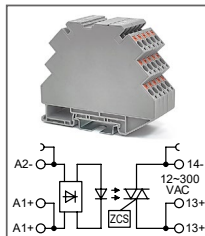

RTP-S-SSR ... AC...xxA

Артикул по запросу

Ультратонкое твердотел. реле
Увх: 48В AC, 60В AC
Увых: 12...300В AC