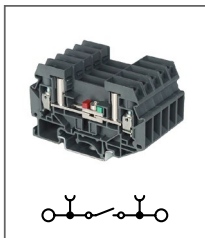

Проходная клемма, 3 контакта
Ширина 10,2мм / 76A / 10мм²

RTB 4-HESI

Артикул **HNT-090356**

Клемма с держателем
предохранителя (5x20, 5x25)
Ширина 8,2мм / 6,3A / 4мм²

RTB 4-HEDI

Артикул **HNT-090355**

Клемма с короткозамыкателем
Ширина 8,2мм / 16A / 4мм²