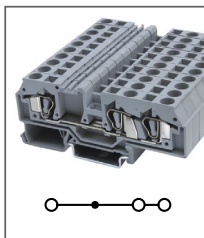

RST 10-TWIN

Артикул HNT-090847

Клемма пружинная, 3 контакта
Ширина 10мм / 57А / 10мм²