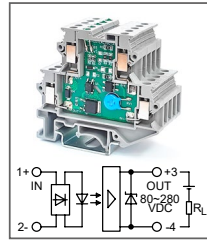

RUG-O...AC-H-xxA

Артикул по запросу

Клемма с оптроном
Увх: 220В AC
Увых: 80...280В DC