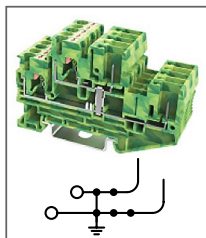

Артикул **HNT-091979**

Клемма Push-in, 1 контакт + 1 штекерный отвод
Ширина 5,2мм / 24A / 2,5мм²

RPVTT 2,5/2P

Артикул **HNT-091995**

Клемма Push-in, 2 уровня, 1 контакт+1 штекерный отвод на уровень
Ширина 5,2мм / 22A / 2,5мм²

RPV 2,5-TWIN/1P

Артикул **HNT-091990**

Клемма Push-in, 2 контакта + 1 штекерный отвод
Ширина 5,2мм / 24A / 2,5мм²

RPV 2,5-QUATTRO/2P

Артикул **HNT-091981**

Клемма Push-in, 2 контакта + 2 штекерных отвода
Ширина 5,2мм / 24A / 2,5мм²

RPV 2,5/1P-PE

Артикул **HNT-091980**

Клемма заземляющая Push-in 1 контакт + 1 штекерный отвод
Ширина 5,2мм / - A / 2,5мм²

RPVTT 2,5/2P-PE

Артикул **HNT-091996**

Клемма заземл. Push-in, 2 уровня, 1 контакт+1 штекерный отвод на уровень
Ширина 5,2мм / - A / 2,5мм²