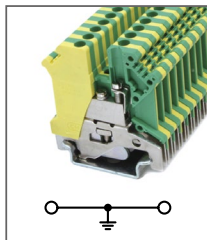

RUSLKG 1,5N

Артикул **HNT-107424**

Клемма универсальная заземл.
Ширина 4,2мм / -А / 1,5мм²

RUSLKG 2,5B

Артикул **HNT-090967**

Клемма универсальная заземл.
Ширина 6,2мм / -А / 2,5мм²

RUSLKG 3N

Артикул **HNT-090969**