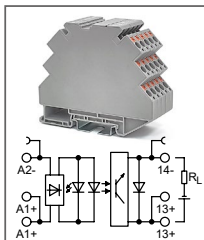

RTP-S-O-...VDC-H-2-xxA

Артикул по запросу

Ультратонкий модуль оптронов
Uвх: 5В DC, 12В DC, 24В DC
Uвых: 80...280В DC