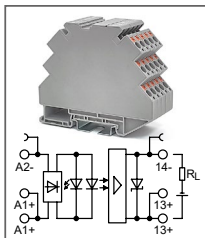

RTP-S-O-...VDC-H-2-xxA

Артикул по запросу

Ультратонкий модуль оптронов
Uвх: 5В DC, 12В DC, 24В DC
Uвых: 80...280В DC