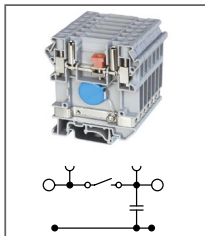

RTK 6

Артикул HNT-107413

Клемма с защитой от помех
Ширина 8,2мм / 41А / 6мм²

RDT 80

Артикул **HNT-107384**

Распределительный блок,
1P, 80A / 690В
1x16+4x6/2x16

RDT 125

Артикул **HNT-107381**