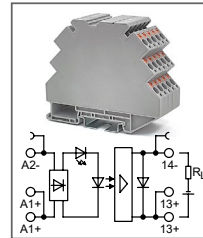

RTP-S-O... VDC-L-2-xxA

Артикул по запросу

Ультратонкий модуль оптронов
Увх: 48В DC, 60В DC
Увых: 5...72В DC

RTP-S-O... VDC-L-2-xxA

Артикул по запросу

Ультратонкий модуль оптронов
Увх: 110В DC, 220В DC
Увых: 5...72В DC