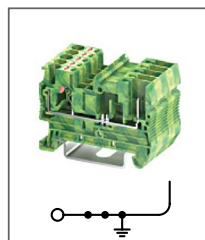

RPV 2,5-TWIN/1P

Артикул **HNT-091990**

Клемма Push-in, 2 контакта + 1 штекерный отвод
Ширина 5,2мм / 24A / 2,5мм²

RPV 2,5-QUATTRO/2P

Артикул **HNT-091981**

Клемма Push-in, 2 контакта + 2 штекерных отвода
Ширина 5,2мм / 24A / 2,5мм²

RPV 2,5/1P-PE

Артикул **HNT-091980**

Клемма заземляющая Push-in 1 контакт + 1 штекерный отвод
Ширина 5,2мм / - A / 2,5мм²

RPVTT 2,5/2P-PE

Артикул **HNT-091996**

Клемма заземл. Push-in, 2 уровня, 1 контакт+1 штекерный отвод на уровень
Ширина 5,2мм / - A / 2,5мм²