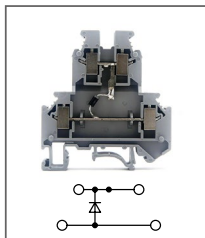

RUG/D-B

Артикул **HNT-090925**

Клемма с диодом
Ширина 6,2мм / 0,5А / 4мм²