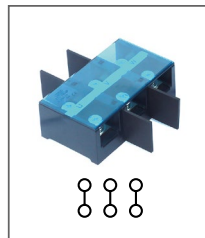

RTC 150-3P

Артикул HNT-090907

Клемма сильноточная
(разделительная пластина опция)
Длина 115мм / 150А / 660В / 50мм²