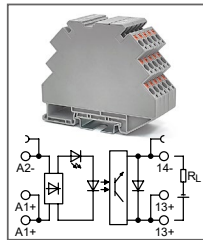

RTP-S-O... VAC-L-2-xxA

Артикул по запросу

Ультратонкий модуль оптронов
Увх: 48В AC, 60В AC
Увых: 5...72В DC

RTP-S-O... VAC-L-2-xxA

Артикул по запросу

Ультратонкий модуль оптронов
Увх: 110В AC
Увых: 5...72В DC