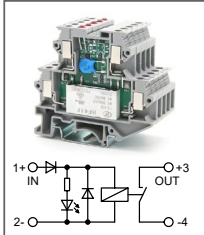

ОБЗОР ПРОДУКЦИИ

Серия RUG-R

RUG-R ... DC...-6A

Артикул по запросу

Клемма со встроенным реле
Увх: 5В DC, 12В DC, 24В DC
Увых: 250В AC / 30В DC