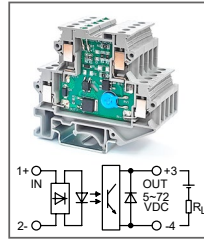

RUG-O... DC-L-100mA

Артикул по запросу

Клемма с оптроном
Увх: 110В DC, 220В DC
Увых: 5...72В DC