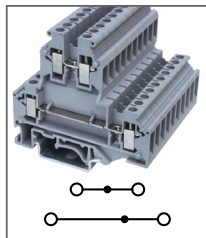

RUKKB 3

Артикул **HNT-090959**

Клемма универсальная,
2 уровня
Ширина 5,2мм / 32A / 2,5мм²