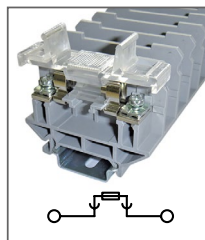

RBNF 10

Артикул **HNT-090745**

Клемма с держателем
предохранителя (6x30)
Ширина 15мм / 10А / 660В / 5,5мм²