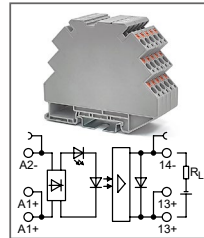

RTP-S-O... VDC-L-2-xxA

Артикул по запросу

Ультратонкий модуль оптронов
Увх: 110В DC, 220В DC
Увых: 5...72В DC