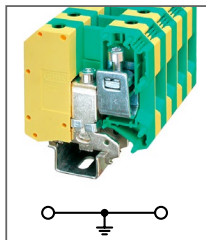

RTB 95-PE

Артикул **HNT-093832**

Клемма заземляющая
Ширина 25мм / - A / 95мм²