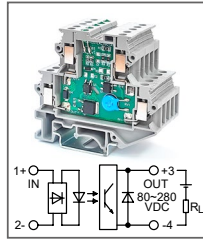

RUG-O... AC-H-xxmA
Артикул по запросу

Клемма с оптроном
Увх: 24В AC, 48В AC, 60В AC
Увых: 80...280В DC