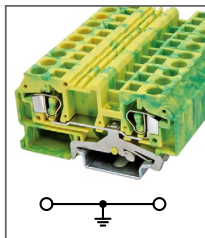

RST 16-PE

Артикул **HNT-090850**

Клемма пружинная заземл.
Ширина 12мм / - А / 16мм²