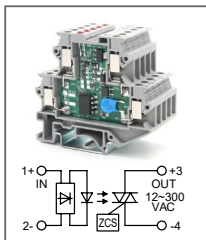

RUG-SSR ... AC...xxA
Артикул по запросу

Твердотельное реле
Увх: 24B AC
Увых: 12...300B AC