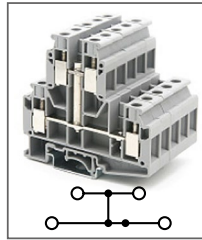

RUKKB 5

Артикул **HNT-090960**

Клемма универсальная,
2 уровня
Ширина 6,2мм / 32A / 4мм²

RUKKB 10

Артикул **HNT-093704**

Клемма универсальная,
2 уровня
Ширина 10,2мм / 76A / 10мм²

RUKK 3-PV

Артикул **HNT-090955**

Клемма универсальная,
2 уровня
Ширина 5,2мм / 28A / 2,5мм²

RUKK 5-PV

Артикул **HNT-090958**

Клемма универсальная,
2 уровня
Ширина 6,2мм / 33А / 4мм²

RUKKB 10-PV

Артикул **HNT-107423**

Клемма универсальная,
2 уровня, уровни соединены
Ширина 10,2мм / 76А / 10мм²