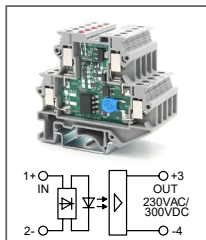

RUG-SSR ... DC...-0.1A
Артикул по запросу

Твердотельное реле
Увх: 5B DC, 12B DC, 24B DC
Увых: 30...230B AC / 48...300B DC