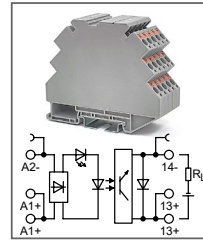

RTP-S-O... VDC-L-2-xxA

Артикул по запросу

Ультратонкий модуль оптронов
Увх: 48В DC, 60В DC
Увых: 5...72В DC

RTP-S-O... VDC-L-2-xxA

Артикул по запросу

Ультратонкий модуль оптронов
Увх: 110В DC, 220В DC
Увых: 5...72В DC