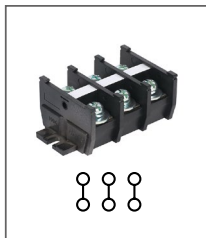

RBC 100A

Артикул **HNT-090717**

Клемма сильноточная открытая
Ширина 27мм / 100А / 25мм²