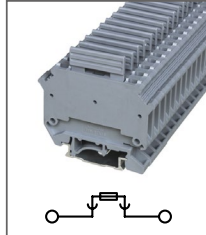

RUK-SI

Артикул **HNT-090963**

Клемма с держателем предохранителя (5x20, 5x25)
Ширина 8,2мм / 6,3А / 4мм²