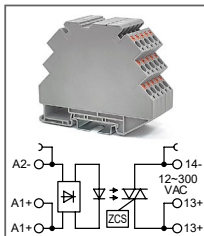

RTP-S-SSR ... DC...xxA

Артикул по запросу

Ультратонкое твердотел. реле
Увх: 5В DC, 12В DC, 24В DC
Увых: 12...300В AC

RTP-S-SSR ... DC...xxA

Артикул по запросу

Ультратонкое твердотел. реле
Увх: 48В DC, 60В DC
Увых: 12...300В AC