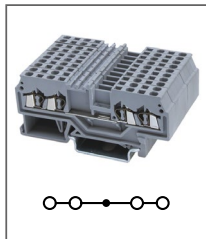

Клемма пружинная, 3 контакта
Ширина 8мм / 52А / 6мм²

RST 10-TWIN

Артикул HNT-090847

Клемма пружинная, 3 контакта
Ширина 10мм / 57А / 10мм²

RST 16-TWIN

Артикул HNT-090851

Клемма пружинная, 3 контакта
Ширина 12мм / 76А / 16мм²