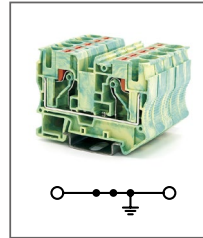

RPV 2,5-3L

Артикул **HNT-090817**

Клемма Push-in, 3 уровня
Ширина 5,2мм / 24А / 2,5мм²

RPV 2,5-3L-PV

Артикул **HNT-093615**

Клемма Push-in, 3 уровня
Ширина 5,2мм / 24А / 2,5мм²

RPV 2,5-PE

Артикул **HNT-090818**

Клемма заземляющая Push-in,
Ширина 5,2мм / - А / 2,5мм²

RPV 4-PE

Артикул **HNT-090823**

Клемма заземляющая Push-in,
Ширина 6,2мм / - А / 4мм²

RPV 6-PE

Артикул **HNT-090827**

Клемма заземляющая Push-in,
Ширина 8,2мм / - А / 6мм²

RPV 10-PE

Артикул **HNT-090815**

Клемма заземляющая Push-in,
Ширина 10,2мм / - А / 10мм²

RPV 16-PE

Артикул **HNT-093553**

Клемма заземляющая Push-in,
Ширина 12,2мм / - А / 16мм²

RPV 2,5-TWIN-PE

Артикул **HNT-093834**

Клемма заземляющая Push-in,
3 контакта
Ширина 5,2мм / - А / 2,5мм²

RPV 4-TWIN-PE

Артикул **HNT-107397**

Клемма заземляющая Push-in,
3 контакта
Ширина 6,2мм / - А / 4мм²

RPV 6-TWIN-PE

Артикул **HNT-107399**