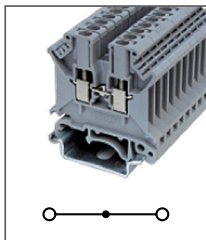

Артикул **HNT-090941**

Клемма универсальная
Ширина 6,2мм / 32А / 2,5мм²

RUK 3N

Артикул **HNT-090943**

Клемма универсальная
Ширина 5,2мм / 32А / 2,5мм²

RUK 5N

Артикул **HNT-090948**

Клемма универсальная
Ширина 6,2мм / 41А / 4мм²