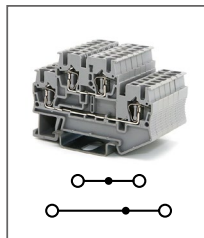

RNSTB 2,5

Артикул HNT-090786

Клемма пружинная, 2 уровня
Ширина 5,2мм / 22А / 2,5мм²