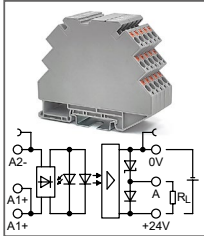

RTP-S-O... VDC-L-3-xxA

Артикул по запросу

Ультратонкий модуль оптронов
Увх: 110В DC, 220В DC
Увых: 10...30В DC