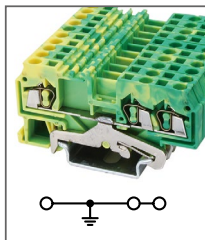

RST 2,5-TWIN-PE

Артикул **HNT-090856**

Клемма пружинная заземляющая, 3 контакта
Ширина 5мм / - А / 2,5мм²

RST 4-TWIN-PE

Артикул **HNT-090860**

Клемма пружинная заземляющая, 3 контакта
Ширина 6мм / - А / 4мм²