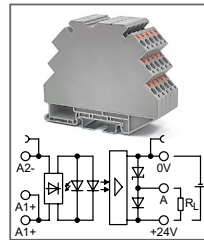

RTP-S-O... VDC-L-3-xxA

Артикул по запросу

Ультратонкий модуль оптронов
Увх: 5В DC, 12В DC, 24 DC
Увых: 10...30В DC