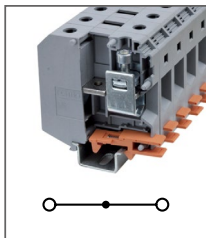

RUKH 50

Артикул **HNT-090952**

Клемма сильноточная
Ширина 20мм / 150А / 50мм²