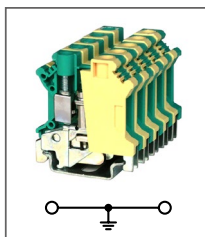

Артикул **HNT-090361**

Клемма сильноточная
Ширина 25мм / 232А / 95мм²

RTB 150

Артикул **HNT-092058**

Клемма сильноточная
Ширина 31мм / 309А / 150мм²

RTB 2,5B-PE

Артикул **HNT-090351**

Клемма заземляющая
Ширина 6,2мм / - А / 2,5мм²