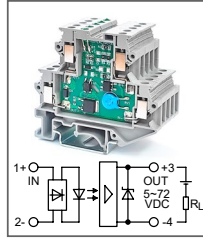

RUG-O... DC-L-xxA
Артикул по запросу

Клемма с оптроном
Увх: 48В DC, 60В DC
Увых: 5...72В DC