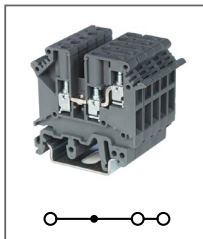

RTB 4-QUATTRO

Артикул **HNT-090358**

Клемма проходная, 4 контакта
Ширина 6,2мм / 32A / 4мм²

RTB 4-TWIN

Артикул **HNT-090359**

Клемма проходная, 3 контакта
Ширина 6,2мм / 32A / 4мм²

RTB 10-TWIN

Артикул **HNT-090887**