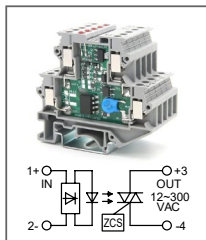

RUG-SSR ... DC...xxA
Артикул по запросу

Твердотельное реле
Увх: 5B DC, 12B DC, 24B DC
Увых: 12...300B AC