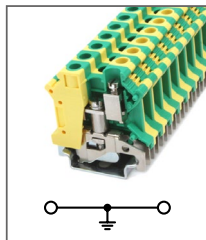

Клемма универсальная заземл.
Ширина 5,2мм / - A / 2,5мм²

RUSLKG 5N

Артикул **HNT-090971**

Клемма универсальная заземл.
Ширина 6,2мм / - A / 4мм²

RUSLKG 6N

Артикул **HNT-090972**

Клемма универсальная заземл.
Ширина 8,2мм / - A / 6мм²

RUSLKG 10N

Артикул **HNT-090965**

Клемма универсальная заземл.
Ширина 10,2мм / - A / 10мм²

RUSLKG 16N

Артикул **HNT-090966**

Клемма универсальная заземл.
Ширина 12,2мм / - A / 16мм²

RUISLKG 16

Артикул **HNT-107416**