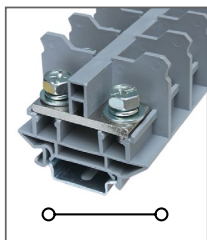

RBN 100W

Артикул **HNT-090732**

Клемма открытая
Ширина 26мм / 132А / 660В / 38мм²