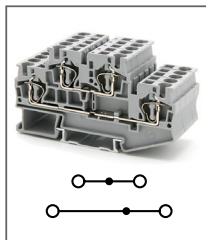

RNSTB 4

Артикул HNT-090789

Клемма пружинная, 2 уровня
Ширина 6,2мм / 30А / 4мм²