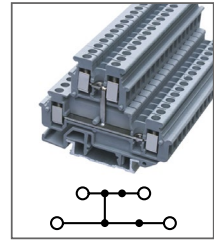

RMBKKB 2,5-PV-LA

Артикул **HNT-090760**

Клемма универсальная,
3 уровня
Ширина 5,2мм / 24А / 2,5мм²