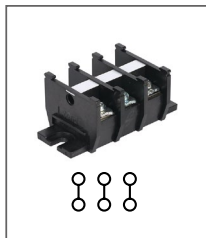

RTC 600-3P

Артикул **HNT-090918**

Клемма сильноточная
(разделительная пластина опция)
Длина 207мм / 600А / 660В / 300мм²

RTC 600-4P

Артикул **HNT-090919**

Клемма сильноточная
(разделительная пластина опция)
Длина 276мм / 600А / 660В / 300мм²