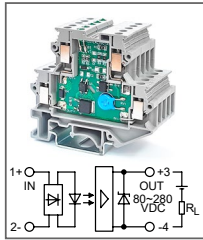

Клемма с оптроном
 Увх: 48В DC, 60В DC
 Увых: 80...280В DC

ОБЗОР ПРОДУКЦИИ

Серия RUG-O

RUG-O...DC-H-xxA

Артикул по запросу

Клемма с оптроном
Увх: 110В DC, 220В DC
Увых: 80...280В DC

RUG-O...AC-H-xxA

Артикул по запросу