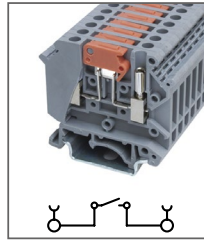

RUK 5-MTK-P/P

Артикул **HNT-090947**

Клемма с новым размыкателем
Ширина 6,2мм / 16А / 4мм²