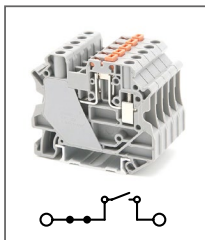

RUT 4-MT

Артикул **HNT-090370**

Клемма с ножевым
размыкателем
Ширина 6,2мм / 20А / 4мм²