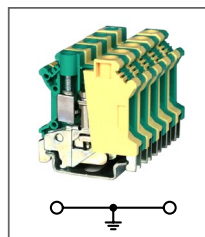

RTB 6-PE

Артикул **HNT-090901**

Клемма заземляющая
Ширина 8,2мм / - А / 6мм²