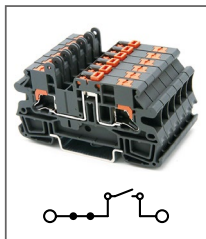

Ширина 10,2мм / - А / 10мм²

RPI 2,5-TWIN-PE

Артикул **HNT-090808**

Клемма заземляющая Push-in,
3 контакта
Ширина 8,2мм / - А / 2,5мм²

RPI 4-TWIN-PE

Артикул **HNT-090810**

Клемма заземляющая Push-in,
3 контакта
Ширина 10,2мм / - А / 4мм²

RPI 2,5-QUATTRO-PE

Артикул **HNT-090806**

Клемма заземляющая Push-in,
4 контакта
Ширина 5,2мм / - А / 2,5мм²

RPI 4-QUATTRO-PE

Артикул **HNT-090809**

Клемма заземляющая Push-in,
4 контакта
Ширина 6,2мм / - А / 4мм²

RPI 4-HESI

Артикул **HNT-090322**

Клемма Push-in с держателем
предохранителя (5x20, 5x25)
Ширина 6,2мм / 6,3А / 4мм²

RPI 4-MT

Артикул **HNT-090323**

Клемма Push-in
с ножевым размыкателем
Ширина 6,2мм / 20А / 4мм²

RPI 4-TG

Артикул **HNT-093432**

Клемма Push-in
с размыкателем
Ширина 6,2мм / 20А / 4мм²

RPV 2,5

Артикул **HNT-090816**

Клемма Push-in
Ширина 5,2мм / 24А / 2,5мм²

RPV 4

Артикул **HNT-090822**