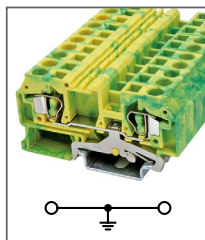

RST 6-PE

Артикул **HNT-090863**

Клемма пружинная заземл.
Ширина 8мм / - А / 6мм²