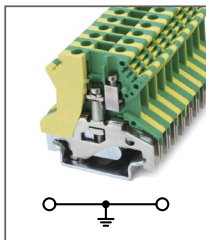

Клемма сильноточная
Ширина 25мм / 232А / 95мм²

RUKH 150

Артикул **HNT-090951**

Клемма сильноточная
Ширина 31мм / 309А / 150мм²

RUKH 240

Артикул **HNT-107422**

Клемма сильноточная
Ширина 36мм / 415А / 240мм²