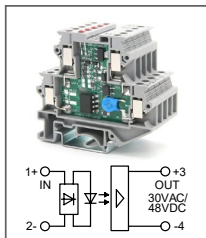

RUG-SSR ... AC...-0.1A
Артикул по запросу

Твердотельное реле
Увх: 110B AC, 220B AC
Увых: 12...30B AC / 12...48B DC