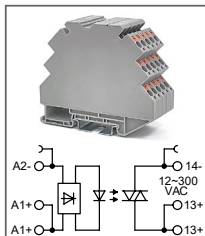

RTP-S-SSR ... DC...xxA

Артикул по запросу

Ультратонкое твердотел. реле
Увх: 48В DC, 60В DC
Увых: 12...300В AC