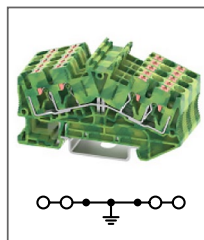

RPVTT 2,5S-PV

Артикул **HNT-091999**

Клемма Push-in, 2 уровня,
уровни соединены
Ширина 5,2мм / 22А / 2,5мм²

RPVTT 2,5S-TWIN

Артикул **HNT-092003**

Клемма Push-in, 3 контакта,
2 уровня
Ширина 5,2мм / 24А / 2,5мм²

RPVTT 2,5S-TWIN-PV

Артикул **HNT-092005**

Клемма Push-in, 3 контакта,
2 уровня, уровни соединены
Ширина 5,2мм / 24А / 2,5мм²

RPVTT 2,5S-QUATTRO

Артикул **HNT-092000**

Клемма Push-in, 4 контакта,
2 уровня
Ширина 5,2мм / 24А / 2,5мм²

RPVTT 2,5S-QUATTRO-PV

Артикул **HNT-092002**

Клемма Push-in, 4 контакта,
2 уровня, уровни соединены
Ширина 5,2мм / 24А / 2,5мм²

RPV 2,5S-PE

Артикул **HNT-091985**

Клемма заземляющая Push-in
Ширина 5,2мм / - А / 2,5мм²

RPV 2,5S-TWIN-PE

Артикул **HNT-091989**

Клемма заземляющая Push-in,
3 контакта
Ширина 5,2мм / - А / 2,5мм²

RPV 2,5S-QUATTRO-PE

Артикул **HNT-091987**

Клемма заземляющая Push-in,
4 контакта
Ширина 5,2мм / - А / 2,5мм²