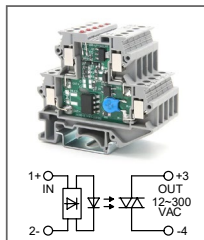

Твердотельное реле

Увх: 48В DC, 60В DC

Увых: 12...300В AC

RUG-SSR ... AC...xxA

Артикул по запросу

Твердотельное реле

Увх: 24В AC

Увых: 12...300В AC