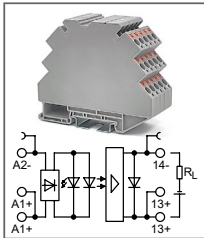

RTP-S-O... VDC-L-2-xxA

Артикул по запросу

Ультратонкий модуль оптронов
Увх: 5В DC, 12В DC, 24В DC
Увых: 5...72В DC