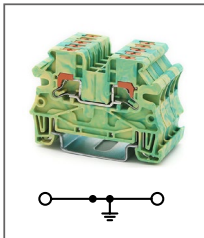

Ширина 6,2мм / 32А / 4мм²

RPITT 2,5

Артикул **HNT-090812**

Клемма Push-in, 2 уровня

Ширина 5,2мм / 24А / 2,5мм²

RPITT 4

Артикул **HNT-090328**

Клемма Push-in, 2 уровня

Ширина 6,2мм / 32А / 4мм²

RPITT 2,5-PV

Артикул **HNT-090813**

Клемма Push-in, 2 уровня

Ширина 5,2мм / 24А / 2,5мм²

RPITT 4-PV

Артикул **HNT-090329**

Клемма Push-in, 2 уровня

Ширина 6,2мм / 32А / 4мм²

RPI 2,5-PE

Артикул **HNT-090320**

Клемма заземляющая Push-in

Ширина 5,2мм / - А / 2,5мм²

RPI 4-PE

Артикул **HNT-090324**

Клемма заземляющая Push-in

Ширина 6,2мм / - А / 4мм²

RPI 6-PE

Артикул **HNT-090811**

Клемма заземляющая Push-in

Ширина 8,2мм / - А / 6мм²

RPI 10-PE

Артикул **HNT-090804**

Клемма заземляющая Push-in