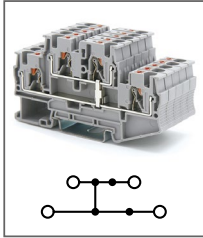

RPVTT 1,5/S

Артикул **HNT-092074**

Клемма Push-in, 2 уровня
Ширина 3,5мм / 16А / 0,75мм²

RPVTT 2,5

Артикул **HNT-090828**

Клемма Push-in, 2 уровня
Ширина 5,2мм / 24А / 2,5мм²

RPVTT 2,5-PV

Артикул **HNT-090830**

Клемма Push-in, 2 уровня
Ширина 5,2мм / 24А / 2,5мм²

RPVTT 4

Артикул **HNT-097398**

Клемма Push-in, 2 уровня
Ширина 5,2мм / 32А / 4мм²

RPVTT 4-PV

Артикул **HNT-090831**

Клемма Push-in, 2 уровня
Ширина 5,2мм / 32А / 4мм²