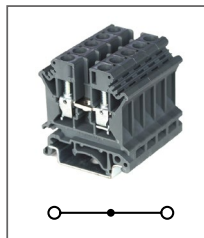

Артикул **по запросу**

Клемная колодка сквозная
Ширина 19мм / 24А / 2,5мм²

RTB 2,5B

Артикул **HNT-090350**

Клемма проходная
Ширина 6,2мм / 24А / 2,5мм²

RTB 4

Артикул **HNT-090353**

Клемма проходная
Ширина 6,2мм / 32А / 4мм²