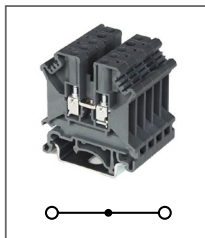

Артикул **по запросу**

Клемная колодка сквозная
Ширина 19мм / 24А / 2,5мм²

RTB 2,5B

Артикул **HNT-090350**

Клемма проходная
Ширина 6,2мм / 24А / 2,5мм²

RTB 4

Артикул **HNT-090353**

Клемма проходная
Ширина 6,2мм / 32А / 4мм²