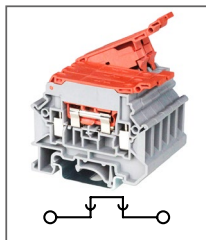

Артикул **HNT-090377**

Клемма универсальная,
4 контакта
Ширина 6,2мм / 32А / 4мм²

RUTTB 4

Артикул **HNT-090378**

Клемма, 2 уровня
Ширина 6,2мм / 32А / 4мм²

RUT 4-HESI

Артикул **HNT-090369**

Клемма с держателем
предохранителя (5x20, 5x25)
Ширина 8,2мм / 6,3А / 4мм²