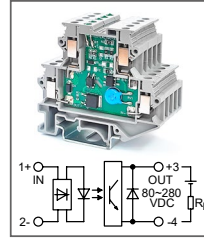

Артикул по запросу

Клемма с оптроном
Увх: 110В DC, 220В DC
Увых: 80...280В DC

RUG-O... AC-L-100mA

Артикул по запросу

Клемма с оптроном
Увх: 24В AC, 110В AC, 220В AC
Увых: 5...72В DC

RUG-O... AC-H-100mA

Артикул по запросу