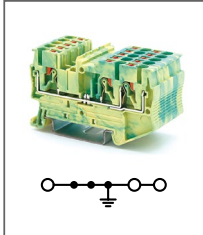

Клемма заземляющая Push-in,
Ширина 5,2мм / - А / 2,5мм²

RPV 4-PE

Артикул **HNT-090823**

Клемма заземляющая Push-in,
Ширина 6,2мм / - А / 4мм²

RPV 6-PE

Артикул **HNT-090827**

Клемма заземляющая Push-in,
Ширина 8,2мм / - А / 6мм²

RPV 10-PE

Артикул **HNT-090815**

Клемма заземляющая Push-in,
Ширина 10,2мм / - А / 10мм²

RPV 16-PE

Артикул **HNT-093553**

Клемма заземляющая Push-in,
Ширина 12,2мм / - А / 16мм²

RPV 2,5-TWIN-PE

Артикул **HNT-093834**

Клемма заземляющая Push-in,
3 контакта
Ширина 5,2мм / - А / 2,5мм²

RPV 4-TWIN-PE

Артикул **HNT-107397**

Клемма заземляющая Push-in,
3 контакта
Ширина 6,2мм / - А / 4мм²

RPV 6-TWIN-PE

Артикул **HNT-107399**

Клемма заземляющая Push-in,
3 контакта
Ширина 8,2мм / - А / 6мм²

RPV 10-TWIN-PE

Артикул **HNT-107393**

Клемма заземляющая Push-in,
3 контакта
Ширина 10,2мм / - А / 10мм²

RPV 16-TWIN-PE

Артикул **HNT-107395**