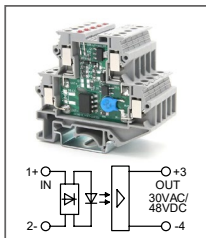

RUG-SSR ... AC...-0.1A
Артикул по запросу

Твердотельное реле
Увх: 48B AC, 60B AC
Увых: 12...30B AC / 12...48B DC