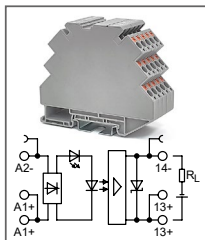

RTP-S-O-...VAC-H-2-xxA

Артикул по запросу

Ультратонкий модуль оптронов
Uвх: 48В AC, 60В AC
Uвых: 80...280В DC

RTP-S-O-...VAC-H-2-xxA

Артикул по запросу

Ультратонкий модуль оптронов
Uвх: 110В AC
Uвых: 80...280В DC