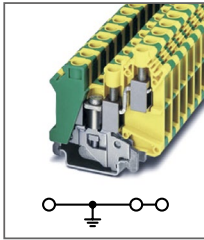

RUK 10-TWIN-PE

Артикул **HNT-107419**

Клемма универсальная заземл., 3 контакта
Ширина 10,2мм / - А / 10мм²