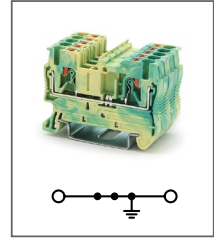

Клемма Push-in, 2 уровня
Ширина 5,2мм / 24А / 2,5мм²

RPVTT 4

Артикул **HNT-097398**

Клемма Push-in, 2 уровня
Ширина 5,2мм / 32А / 4мм²

RPVTT 4-PV

Артикул **HNT-090831**

Клемма Push-in, 2 уровня
Ширина 5,2мм / 32А / 4мм²

RPV 2,5-3L

Артикул **HNT-090817**

Клемма Push-in, 3 уровня
Ширина 5,2мм / 24А / 2,5мм²

RPV 2,5-3L-PV

Артикул **HNT-093615**

Клемма Push-in, 3 уровня
Ширина 5,2мм / 24А / 2,5мм²

RPV 2,5-PE

Артикул **HNT-090818**

Клемма заземляющая Push-in,
Ширина 5,2мм / - А / 2,5мм²

RPV 4-PE

Артикул **HNT-090823**

Клемма заземляющая Push-in,
Ширина 6,2мм / - А / 4мм²

RPV 6-PE

Артикул **HNT-090827**

Клемма заземляющая Push-in,
Ширина 8,2мм / - А / 6мм²

RPV 10-PE

Артикул **HNT-090815**

Клемма заземляющая Push-in,
Ширина 10,2мм / - А / 10мм²

RPV 16-PE

Артикул **HNT-093553**

Клемма заземляющая Push-in,
Ширина 12,2мм / - А / 16мм²

RPV 2,5-TWIN-PE

Артикул **HNT-093834**