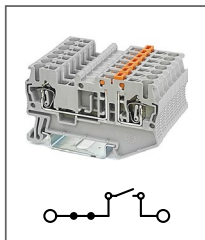

RTB 6-RTK/S

Артикул **HNT-090232**

Клемма измерительная
с ползунковым размыкателем
Ширина 8,2мм / 57A / 6мм²

RNS 2,5

Артикул HNT-090770

Клемма пружинная
Ширина 5,2мм / 24А / 2,5мм²

RNS 2,5-MT

Артикул HNT-107361