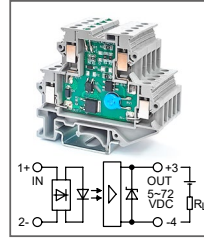

RUG-O... DC-L-xxA
Артикул по запросу

Клемма с оптроном
Увх: 110В DC, 220В DC
Увых: 5...72В DC