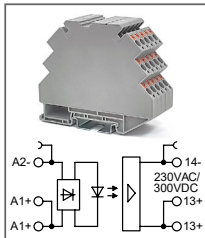

RTP-S-SSR ...AC...0,1A

Артикул по запросу

Ультратонкое твердотел. реле
Увх: 48В AC, 60В AC
Увых: 30...230В AC / 48...300В DC