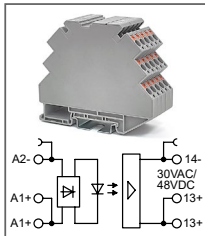

RTP-S-SSR ...DC...0,1A

Артикул по запросу

Ультратонкое твердотел. реле
Увх: 5В DC, 12В DC, 24В DC
Увых: 12...30В AC / 12...48В DC

RTP-S-SSR ...DC...0,1A

Артикул по запросу

Ультратонкое твердотел. реле
Увх: 48В DC, 60В DC
Увых: 12...30В AC / 12...48В DC