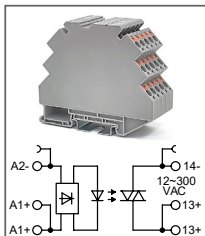

RTP-S-SSR ... DC...xxA

Артикул по запросу

Ультратонкое твердотел. реле
Увх: 5В DC, 12В DC, 24В DC
Увых: 12...300В AC