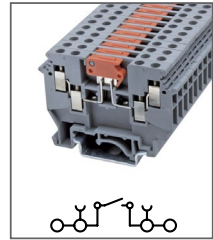

Клемма универсальная заземл., 3 контакта
Ширина 10,2мм / - А / 10мм²

RMTK-P/P

Артикул **HNT-090768**

Клемма с новым размыкателем
Ширина 5,2мм / 16А / 2,5мм²

RUK 5-MTK-P/P

Артикул **HNT-090947**

Клемма с новым размыкателем
Ширина 6,2мм / 16А / 4мм²