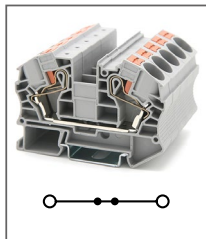

RPI 4-TG

Артикул **HNT-093432**

Клемма Push-in
с размыкателем
Ширина 6,2мм / 20А / 4мм²

RPV 2,5

Артикул **HNT-090816**

Клемма Push-in
Ширина 5,2мм / 24А / 2,5мм²

RPV 4

Артикул **HNT-090822**

Клемма Push-in
Ширина 6,2мм / 32А / 4мм²

RPV 6

Артикул **HNT-090826**

Клемма Push-in
Ширина 8,2мм / 41А / 6мм²

RPV 10

Артикул **HNT-090814**

Клемма Push-in
Ширина 10,2мм / 57А / 10мм²

RPV 16

Артикул **HNT-093552**

Клемма Push-in
Ширина 12,2мм / 76А / 16мм²

RPV 2,5-TWIN

Артикул **HNT-090821**

Клемма Push-in, 3 контакта
Ширина 5,2мм / 24А / 2,5мм²

RPV 4-TWIN

Артикул **HNT-090825**

Клемма Push-in, 3 контакта
Ширина 6,2мм / 32А / 4мм²