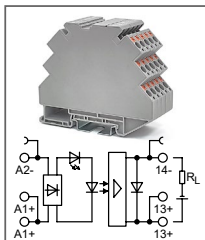

RTP-S-O-...VAC-L-2-xxA

Артикул по запросу

Ультратонкий модуль оптронов
Uвх: 110В AC
Uвых: 5...72В DC