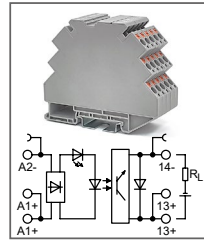

RTP-S-O... VDC-L-2-xxA

Артикул по запросу

Ультратонкий модуль оптронов
Увх: 110В DC, 220В DC
Увых: 5...72В DC