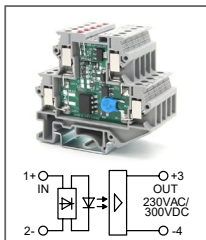

RUG-SSR ... DC...0.1A
Артикул по запросу

Твердотельное реле
Увх: 110B DC, 220B DC
Увых: 30...230B AC / 48...300B DC