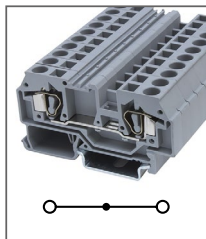

Клемма пружинная
Ширина 5мм / 31А / 2,5мм²

RST 4

Артикул HNT-090337

Клемма пружинная
Ширина 6мм / 40А / 4мм²

RST 6

Артикул HNT-090341

Клемма пружинная
Ширина 8мм / 52А / 6мм²

RST 10