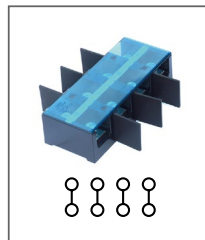

RTC 200-4P

Артикул HNT-090911

Клемма сильноточная
(разделительная пластина опция)
Длина 176мм / 200А / 660В / 70мм²