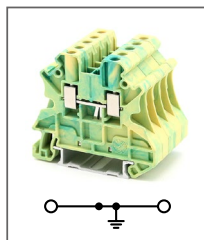

Артикул **HNT-090365**

Клемма универсальная
Ширина 12,2мм / 101А / 16мм²

RUT 2,5-PE

Артикул **HNT-090977**

Клемма универсальная заземл.
Ширина 5,2мм / - А / 2,5мм²

RUT 4-PE

Артикул **HNT-090371**

Клемма универсальная заземл.
Ширина 6,2мм / - А / 4мм²