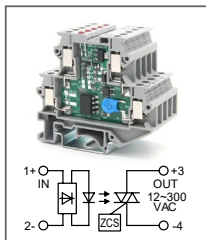

RUG-SSR ... DC...xxA
Артикул по запросу

Твердотельное реле
Увх: 48B DC, 60B DC
Увых: 12...300B AC