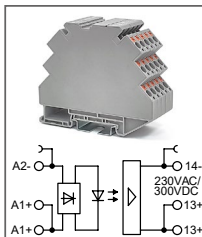

RTP-S-SSR ...DC...0,1A

Артикул по запросу

Ультратонкое твердотел. реле
Увх: 110В DC, 220В DC
Увых: 30...230В AC / 48...300В DC