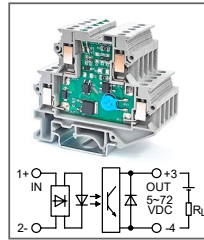

Клемма с оптроном
Увх: 24В AC, 110В AC, 220В AC
Увых: 80...280В DC

RUG-O... DC-L-xxmA

Артикул по запросу

Клемма с оптроном
Увх: 5В DC, 12В DC, 24В DC
Увых: 5...72В DC

RUG-O... DC-L-xxmA

Артикул по запросу

Клемма с оптроном
Увх: 48В DC, 60В DC
Увых: 5...72В DC