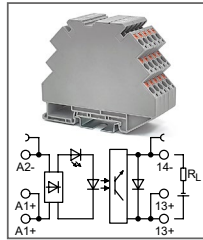

RUG-SSR ... AC...xxA

Артикул по запросу

Твердотельное реле

Увх: 48В AC, 60В AC

Увых: 12...300В AC

RTP-S-O... VDC-L-2-xxA

Артикул по запросу

Ультратонкий модуль оптронов
Увх: 5В DC, 12В DC, 24В DC
Увых: 5...72В DC