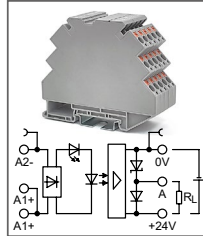

RTP-S-O... VDC-L-3-xxA

Артикул по запросу

Ультратонкий модуль оптронов
Увх: 48В DC, 60В DC
Увых: 10...30В DC

RTP-S-O... VDC-L-3-xxA

Артикул по запросу

Ультратонкий модуль оптронов
Увх: 110В DC, 220В DC
Увых: 10...30В DC