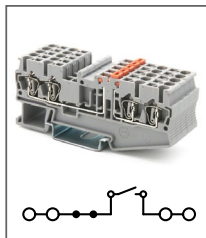

RNS 2,5-QUATTRO-MT

Артикул HNT-093010

Клемма пружинная, 4 контакта
с ножевым размыкателем
Ширина 5,2мм / 20А / 2,5мм²