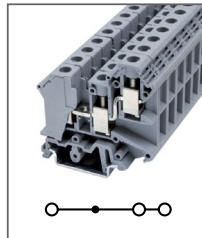

RUK 10-TWIN

Артикул **HNT-090939**

Клемма универсальная,
3 контакта
Ширина 10,2мм / 76А / 10мм²