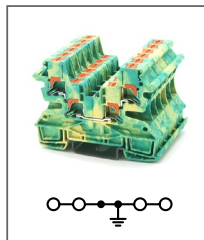

Ширина 6,2мм / 32А / 4мм²

RPI 2,5-PE

Артикул **HNT-090320**

Клемма заземляющая Push-in

Ширина 5,2мм / - А / 2,5мм²

RPI 4-PE

Артикул **HNT-090324**

Клемма заземляющая Push-in

Ширина 6,2мм / - А / 4мм²

RPI 6-PE

Артикул **HNT-090811**

Клемма заземляющая Push-in

Ширина 8,2мм / - А / 6мм²

RPI 10-PE

Артикул **HNT-090804**

Клемма заземляющая Push-in

Ширина 10,2мм / - А / 10мм²

RPI 2,5-TWIN-PE

Артикул **HNT-090808**

Клемма заземляющая Push-in,
3 контакта
Ширина 8,2мм / - А / 2,5мм²

RPI 4-TWIN-PE

Артикул **HNT-090810**

Клемма заземляющая Push-in,
3 контакта
Ширина 10,2мм / - А / 4мм²

RPI 2,5-QUATTRO-PE

Артикул **HNT-090806**

Клемма заземляющая Push-in,
4 контакта
Ширина 5,2мм / - А / 2,5мм²

RPI 4-QUATTRO-PE

Артикул **HNT-090809**

Клемма заземляющая Push-in,
4 контакта
Ширина 6,2мм / - А / 4мм²