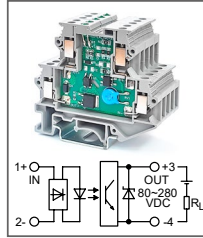

RUG-O... DC-H-100mA

Артикул по запросу

Клемма с оптроном
Увх: 5В DC, 12В DC
Увых: 80...280В DC

RUG-O... DC-H-100mA

Артикул по запросу

Клемма с оптроном
Увх: 24В DC, 48В DC, 60В DC
Увых: 80...280В DC

RUG-O... DC-H-100mA