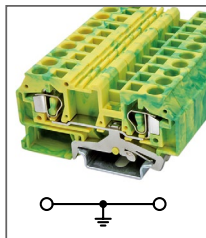

RST 4-PE

Артикул **HNT-090338**

Клемма пружинная заземл.
Ширина 6мм / - А / 4мм²

RST 6-PE

Артикул **HNT-090863**

Клемма пружинная заземл.
Ширина 8мм / - А / 6мм²

RST 10-PE

Артикул **HNT-090846**