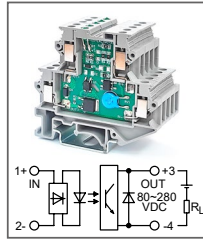

RUG-O... DC-L-100mA

Артикул по запросу

Клемма с оптроном
Увх: 24В DC, 48В DC, 60В DC
Увых: 5...72В DC