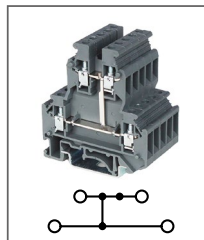

RTB 4-L/LB-PV

Артикул **HNT-090897**

Клемма проходная, 2 уровня
Ширина 6,2мм / 32A / 4мм²