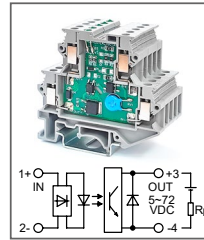

RUG-O... AC-L-xxmA

Артикул по запросу

Клемма с оптроном
Увх: 24В AC, 48В AC, 60В AC
Увых: 5...72В DC