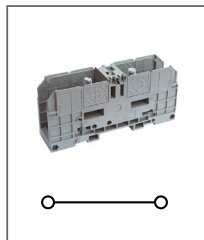

RFF 120

Артикул HNT-090748

Клемма болтовая
Ширина 42мм / 269А / 120мм²