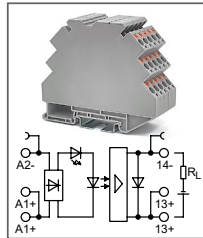

RTP-S-O... VAC-L-3-xxA

Артикул по запросу

Ультратонкий модуль оптронов
Увх: 220В AC
Увых: 10...30В DC

RTP-S-O... VDC-L-2-xxA

Артикул по запросу

Ультратонкий модуль оптронов
Увх: 5В DC, 12В DC, 24В DC
Увых: 5...72В DC