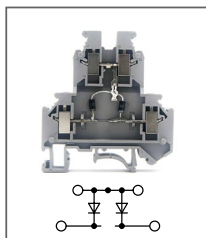

Артикул **HNT-090926**

Клемма с диодом
Ширина 6,2мм / 0,5А / 4мм²

RUG/D-D

Артикул **HNT-090927**

Клемма с диодами
Ширина 6,2мм / 0,5А / 4мм²

RUG/D-E

Артикул **HNT-092010**

Клемма с диодами
Ширина 6,2мм / 0,5А / 4мм²