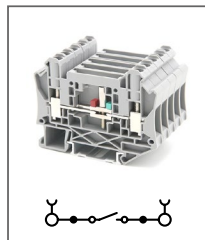

Клемма с ножевым
размыкателем
Ширина 6,2мм / 20А / 4мм²

RUT 6-T-HV-P/P

Артикул **HNT-090376**

Клемма с ползунковым
размыкателем
Ширина 8,2мм / 41А / 6мм²

RUT 6-T-HV

Артикул **HNT-090375**

Клемма с ползунковым
размыкателем
Ширина 8,2мм / 41А / 6мм²