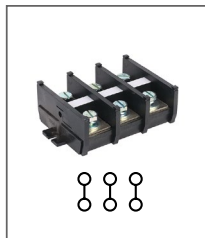

RBC 300A

Артикул **HNT-090719**

Клемма сильноточная открытая
Ширина 42мм / 300А / 150мм²