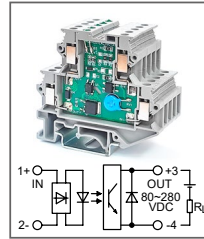

RUG-O... AC-H-xxmA
Артикул по запросу

Клемма с оптроном
Увх: 110В AC
Увых: 80...280В DC