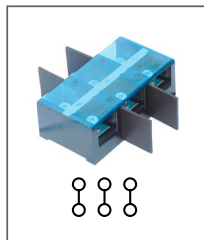

Артикул HNT-090908

Клемма сильноточная
(разделительная пластина опция)
Длина 153мм / 150А / 660В / 50мм²

RTC 200-2P

Артикул HNT-090909

Клемма сильноточная
Длина 104мм / 200А / 660В / 70мм²

RTC 200-3P

Артикул HNT-090910