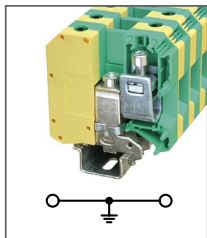

RUSLKG 95

Артикул **HNT-092066**

Клемма универсальная заземл.
Ширина 25мм / - A / 95мм²