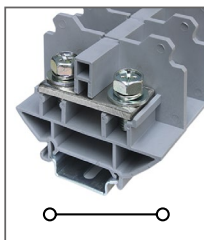

Клемма открытая
Ширина 15,4мм / 70А / 660В / 14мм²

RBN 75W

Артикул **HNT-090743**

Клемма открытая
Ширина 20мм / 94А / 660В / 22мм²

RBN 100W

Артикул **HNT-090732**

Клемма открытая
Ширина 26мм / 132А / 660В / 38мм²