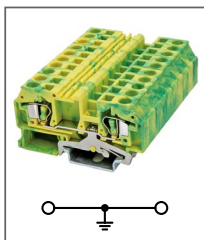

Клемма пружинная, 2 уровня
Ширина 6мм / 32А / 4мм²

RST 1,5-PE

Артикул **HNT-090840**

Клемма пружинная заземл.
Ширина 4мм / - А / 1,5мм²

RST 2,5-PE

Артикул **HNT-090334**

Клемма пружинная заземл.
Ширина 5мм / - А / 2,5мм²