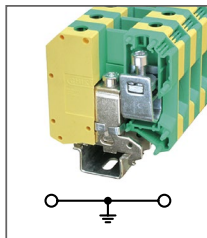

Клемма универсальная заземл.
Ширина 12,2мм / - A / 16мм²

RUSLKG 35N

Артикул **HNT-090968**

Клемма универсальная заземл.
Ширина 15,2мм / - A / 35мм²

RUISLKG 35

Артикул **HNT-107417**

Клемма универсальная заземл.
Ширина 15,2мм / - A / 35мм²