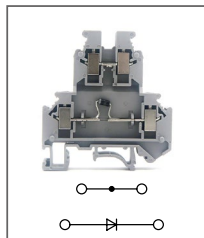

Клемма открытая
Ширина 15,8мм / 22А / 660В / 2мм²

RUG/D-A

Артикул **HNT-090924**

Клемма с диодом
Ширина 6,2мм / 0,5А / 4мм²

RUG/D-B

Артикул **HNT-090925**

Клемма с диодом
Ширина 6,2мм / 0,5А / 4мм²

RUG/D-C