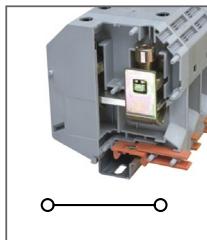

RUKH 150

Артикул **HNT-090951**

Клемма сильноточная
Ширина 31мм / 309А / 150мм²