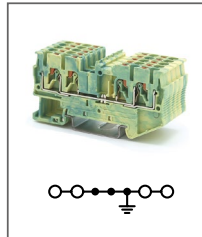

Клемма заземляющая Push-in,
3 контакта
Ширина 5,2мм / - А / 2,5мм²

RPV 4-TWIN-PE

Артикул **HNT-107397**

Клемма заземляющая Push-in,
3 контакта
Ширина 6,2мм / - А / 4мм²

RPV 6-TWIN-PE

Артикул **HNT-107399**

Клемма заземляющая Push-in,
3 контакта
Ширина 8,2мм / - А / 6мм²

RPV 10-TWIN-PE

Артикул **HNT-107393**

Клемма заземляющая Push-in,
3 контакта
Ширина 10,2мм / - А / 10мм²

RPV 16-TWIN-PE

Артикул **HNT-107395**

Клемма заземляющая Push-in,
3 контакта
Ширина 12,2мм / - А / 16мм²

RPV 2,5-QUATTRO-PE

Артикул **HNT-091983**

Клемма заземляющая Push-in,
4 контакта
Ширина 5,2мм / - А / 2,5мм²

RPV 4-QUATTRO-PE

Артикул **HNT-091993**

Клемма заземляющая Push-in,
4 контакта
Ширина 6,2мм / - А / 4мм²

RPVTT 2,5-PE

Артикул **HNT-090829**

Клемма заземляющая Push-in,
2 уровня
Ширина 5,2мм / - А / 2,5мм²

RPVTT 4-PE

Артикул **HNT-093431**

Клемма заземляющая Push-in, 3 уровня
Ширина 6,2мм / - A / 4мм²