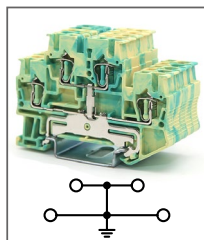

RNSTB 2,5-PE

Артикул **HNT-090787**

Клемма пружинная заземляющая, 2 уровня
Ширина 5,2мм / - A / 2,5мм