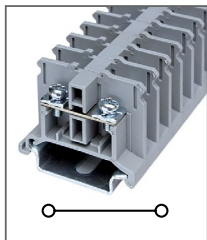

Клемма сильноточная открытая
Ширина 36мм / 200А / 70мм²

RBC 300A

Артикул **HNT-090719**

Клемма сильноточная открытая
Ширина 42мм / 300А / 150мм²

RBN 10W

Артикул **HNT-090734**

Клемма открытая
Ширина 7мм / 16А / 660В / 1,25мм²