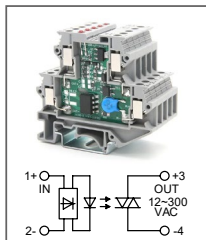

RUG-SSR ... DC...xxA

Артикул по запросу

Твердотельное реле

Увх: 5В DC, 12В DC, 24В DC

Увых: 12...300В AC