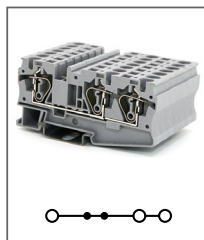

Артикул HNT-090774

Клемма пружинная, 3 контакта
Ширина 5,2мм / 24А / 2,5мм²

RNS 4-TWIN

Артикул HNT-090780

Клемма пружинная, 3 контакта
Ширина 6,2мм / 32А / 4мм²

RNS 6-TWIN

Артикул HNT-090784

Клемма пружинная, 3 контакта
Ширина 8,2мм / 41А / 6мм²